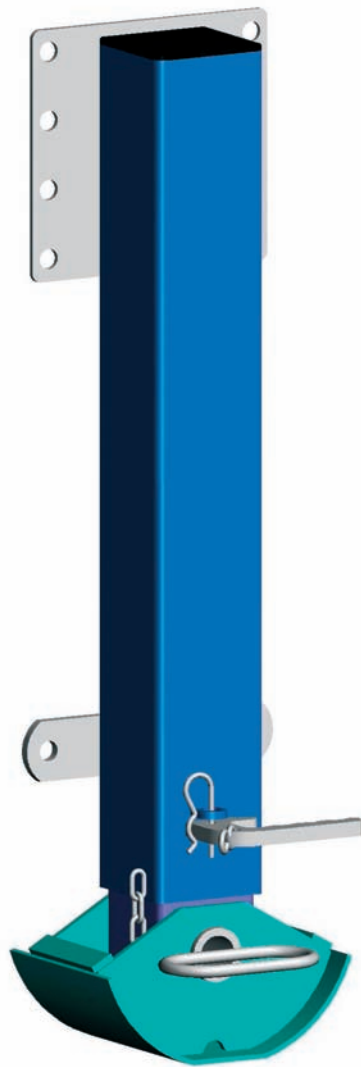

FS050A

www.jost-world.com

Leichte Fallstütze FS050A

Die FS050A ist eine Ergänzung zum herkömmlichen Stützwindenprogramm, geeignet für solche Anwendungen bei denen ein niedriges Gewicht im Vordergrund steht und selten abgesattelt wird.

- niedriges Gewicht
- robuste Stahlausführung
- Ausgleichsfuß
- wartungsfrei
- leicht zu bedienen
- nur für Zugfahrzeuge mit Luftfederung geeignet
- ungeeignet zum Abstützen bei Ladevorgang und den Fährbetrieb