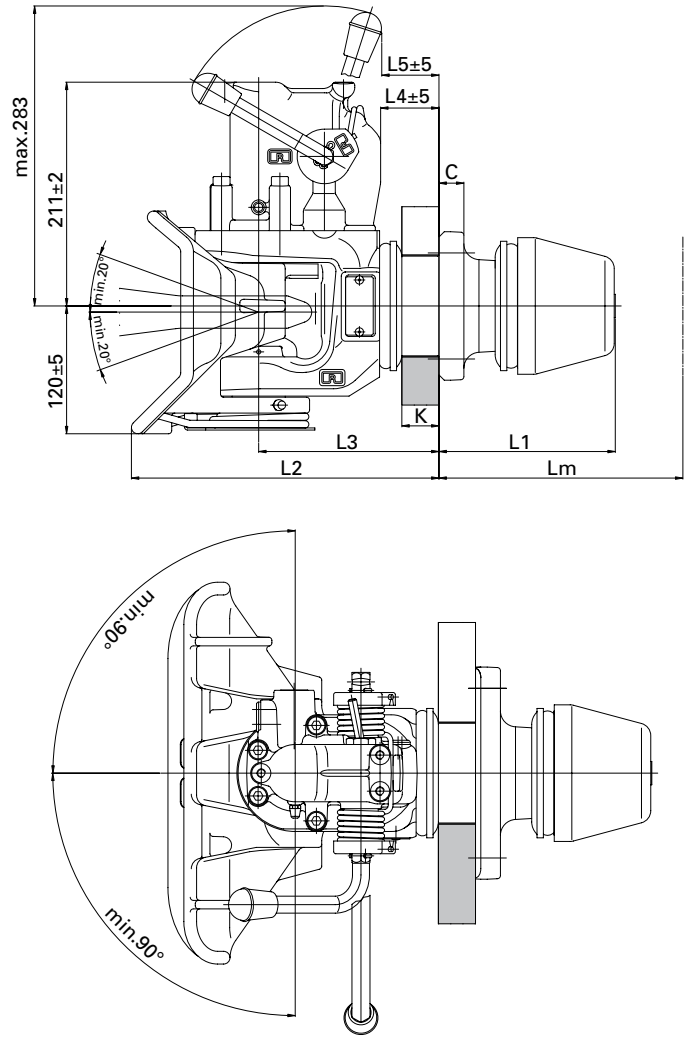

RO*40 E

BESTE MARKE

Leserwahl: Beste
Anhängekupplung!

Exklusive 40-mm Anhängerkupplung die keine Wünsche offen lässt!

- Bewährte ROCKINGER Lösehebeltechnik
- Zukunftssicher – vorbereitet für die neue Sensortechnologie
- Sichere, exakte Auslösung des Bolzens
- Einfaches und problemloses An- und Auskuppeln – auch bei schwierigen Zugösenwinkeln
- Immer einfahrbereit
- Noch leichtere Montage durch neues Sicherungssystem
- Drehbarer Bolzen – gleichmäßiger Verschleiß
- Aufrüstbar mit verschiedenen Fernbedienungen und Fernanzeigen
- EG-Zulassung
- Praxisgerechte Belastungsdaten

www.jost-world.com

JOST

RO*40 E

Technische Daten

Vollautomatische Anhängerkupplung,
Geeignet für Zugösen 40 DIN 74054 und Klasse S (EG)

	a (mm)	b (mm)	c (mm)	d (mm)	e (mm)	f (mm)
135	120,0	55,0	155,0	90,0	15,0	74,0
145	140,0	80,0	180,0	120,0	17,0	84,0
150	160,0	100,0	200,0	140,0	21,0	94,0

	L1 (mm)	L2 (mm)	L3 (mm)	L4 (mm)	L5 (mm)	K (mm)	C (mm)	Lm (mm)
135	147,0	286,0	166,0	51,0	45,0	11,0-32,0	22,0	180,0
145	166,0	290,0	170,0	55,0	50,0	11,0-35,0	23,5	230,0
150	166,0	290,0	170,0	55,0	50,0	11,0-35,0	23,5	230,0

A B	(mm)	T		S (kg)	V (kN)	(kg)	e1	ROE	
		R	C						
		D (kN)	Dc (kN)						
RO410A36500	135	120 x 55	70	70,0	700	24,0	30,0	00-1607	70970
RO410B36500	135	120 x 55	70	70,0	700	24,0	30,0	00-1607	70970
RO410A46500	145	140 x 80	100	91,5	1000	36,0	33,0	00-1601	70952
RO410B46500	145	140 x 80	100	91,5	1000	36,0	33,0	00-1601	70952
RO410A51500	150	160 x 100	168	91,5	1000	36,0	33,0	00-1600	70971
RO410B51500	150	160 x 100	168	91,5	1000	36,0	33,0	00-1600	70971