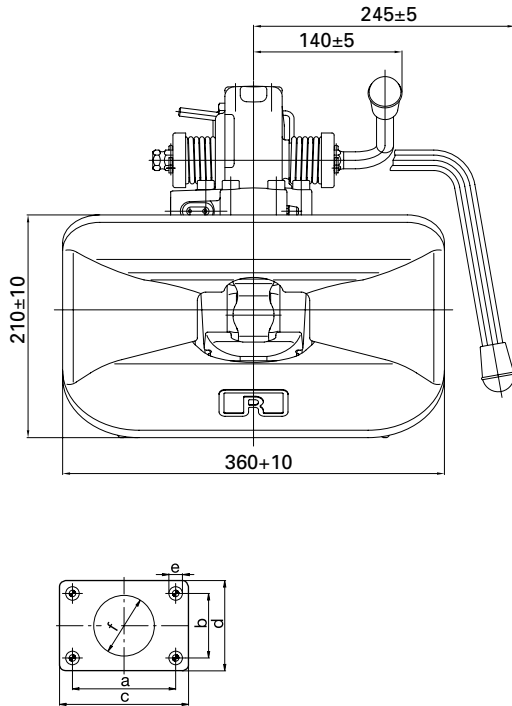

RO*40 E

BESTE MARKE

Leserwahl: Beste
Anhängekupplung!

Exklusive 40-mm Anhängerkupplung die keine Wünsche offen lässt!

- Bewährte ROCKINGER Lösehebeltechnik
- Zukunftssicher – vorbereitet für die neue Sensortechnologie
- Sichere, exakte Auslösung des Bolzens
- Einfaches und problemloses An- und Auskuppeln – auch bei schwierigen Zugösenwinkeln
- Immer einfahrbereit
- Noch leichtere Montage durch neues Sicherungssystem
- Drehbarer Bolzen – gleichmäßiger Verschleiß
- Aufrüstbar mit verschiedenen Fernbedienungen und Fernanzeigen
- EG-Zulassung
- Praxisgerechte Belastungsdaten

www.jost-world.com

JOST

RO*40 E

Technische Daten

Vollautomatische Anhängerkupplung,
Geeignet für Zugösen 40 DIN 74054 und Klasse S (EG)

	a (mm)	b (mm)	c (mm)	d (mm)	e (mm)	f (mm)
135	120,0	55,0	155,0	90,0	15,0	74,0
145	140,0	80,0	180,0	120,0	17,0	84,0
150	160,0	100,0	200,0	140,0	21,0	94,0

	L1 (mm)	L2 (mm)	L3 (mm)	L4 (mm)	L5 (mm)	K (mm)	C (mm)	Lm (mm)
135	147,0	286,0	166,0	51,0	45,0	11,0-32,0	22,0	180,0
145	166,0	290,0	170,0	55,0	50,0	11,0-35,0	23,5	230,0
150	166,0	290,0	170,0	55,0	50,0	11,0-35,0	23,5	230,0

A B	(mm)	T		S (kg)	V (kN)	(kg)	e1	ROE	
		R	C						
		D (kN)	Dc (kN)						
RO410A36500	135	120 x 55	70	70,0	700	24,0	30,0	00-1607	70970
RO410B36500	135	120 x 55	70	70,0	700	24,0	30,0	00-1607	70970
RO410A46500	145	140 x 80	100	91,5	1000	36,0	33,0	00-1601	70952
RO410B46500	145	140 x 80	100	91,5	1000	36,0	33,0	00-1601	70952
RO410A51500	150	160 x 100	168	91,5	1000	36,0	33,0	00-1600	70971
RO410B51500	150	160 x 100	168	91,5	1000	36,0	33,0	00-1600	70971