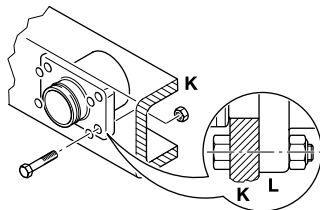

Belastungswerte

D-Wert	Bis 285 kN
V-Wert	Bis 90 kN
Stützlast	Bis 2500 kg

www.jost-world.com

JOST

RO★50

Technische Daten

geeignet für Zugösen 50 DIN 74053,
94/20/CE, ISO 1102, ROE 57005

	a (mm)	b (mm)	c (mm)	d (mm)	e (mm)	f (mm)
6	160,0	100,0	200,0	140,0	21,0	94,0

	L1 (mm)	L2 (mm)	L3 (mm)	L4 (mm)	L5 (mm)	K (mm)	C (mm)	Lm (mm)
6	202	297	177	54	55	35	30	290

	A	B	(mm)	D (kN)	Dc (kN)	S (kg)	V (kN)	(kg)	e1			
RO500A66000	A	6	160x100	200	140	1000	90	50	00-1844			
RO500A66000	A	6	160x100	200	135	2500	60	50	00-1844			
RO500B66000	B	6	160x100	200	140	1000	90	50,5	00-1844			
RO500B66000	B	6	160x100	200	135	2500	60	50,5	00-1844			
RO500A66200	A	6	160x100	200	140	1000	90	50	00-1844	x		
RO500A66200	A	6	160x100	200	135	2500	60	50	00-1844	x		x
RO500A66300	A	6	160x100	200	140	1000	90	50	00-1844			x
RO500A66300	A	6	160x100	200	135	2500	60	50	00-1844			
RO500A66400	A	6	160x100	200	140	1000	90	50	00-1844	x	x	
RO500A66400	A	6	160x100	200	135	2500	60	50	00-1844	x	x	
RO500A66500	A	6	160x100	285	140	1000	90	50	00-1844			
RO500B66500	B	6	160x100	285	140	1000	90	50,5	00-1844			