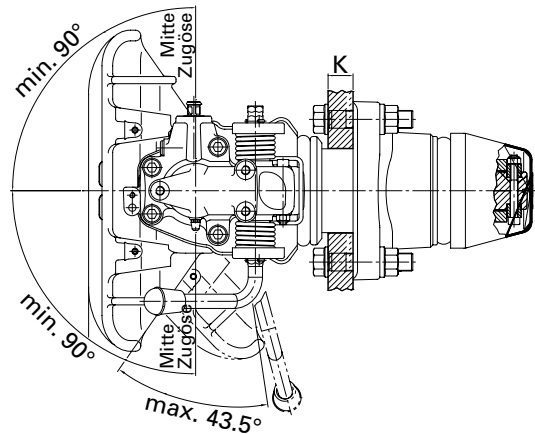

RO★50

BESTE MARKE

Leserwahl: Beste
Anhängerkupplung!

Die 50-mm-Standardkupplung

- Verbessertes Handling durch einteiligen Handhebel, auch als Abwärtshebel möglich
- Drehbarer Bolzen – gleichmäßiger, reduzierter Verschleiß
- Zukunftssicher – vorbereitet für die neueste Sensortechnik
- Nachträglich aufrüstbar mit der neuen Generation verschiedener Fernbedienungen und Fernanzeigen
- Vereinfachte Montage durch neues Sicherungssystem
- Reparaturfreundlicher durch verbessertes ROCKINGER-Baukastensystem

Belastungswerte

D-Wert	Bis 285 kN
V-Wert	Bis 90 kN
Stützlast	Bis 2500 kg

www.jost-world.com

JOST

RO★50

Technische Daten

geeignet für Zugösen 50 DIN 74053,
94/20/CE, ISO 1102, ROE 57005

	a (mm)	b (mm)	c (mm)	d (mm)	e (mm)	f (mm)
6	160,0	100,0	200,0	140,0	21,0	94,0

	L1 (mm)	L2 (mm)	L3 (mm)	L4 (mm)	L5 (mm)	K (mm)	C (mm)	Lm (mm)
6	202	297	177	54	55	35	30	290

	A	B	(mm)	D (kN)	Dc (kN)	S (kg)	V (kN)	(kg)	e1			
RO500A66000	A	6	160x100	200	140	1000	90	50	00-1844			
RO500A66000	A	6	160x100	200	135	2500	60	50	00-1844			
RO500B66000	B	6	160x100	200	140	1000	90	50,5	00-1844			
RO500B66000	B	6	160x100	200	135	2500	60	50,5	00-1844			
RO500A66200	A	6	160x100	200	140	1000	90	50	00-1844	x		
RO500A66200	A	6	160x100	200	135	2500	60	50	00-1844	x		x
RO500A66300	A	6	160x100	200	140	1000	90	50	00-1844			x
RO500A66300	A	6	160x100	200	135	2500	60	50	00-1844			
RO500A66400	A	6	160x100	200	140	1000	90	50	00-1844	x	x	
RO500A66400	A	6	160x100	200	135	2500	60	50	00-1844	x	x	
RO500A66500	A	6	160x100	285	140	1000	90	50	00-1844			
RO500B66500	B	6	160x100	285	140	1000	90	50,5	00-1844			