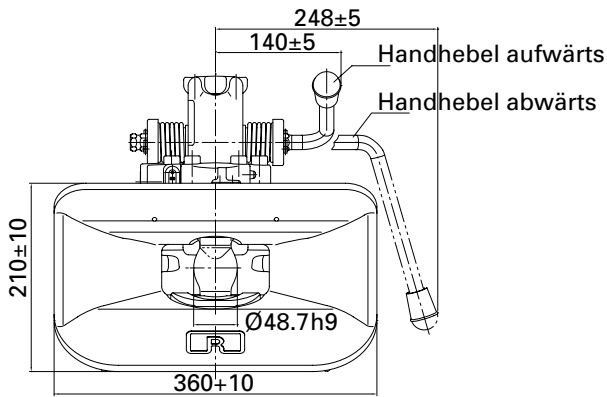

RO★50

BESTE MARKE

Leserwahl: Beste
Anhängerkupplung!

Die 50-mm-Standardkupplung

- Verbessertes Handling durch einteiligen Handhebel, auch als Abwärtshebel möglich
- Drehbarer Bolzen – gleichmäßiger, reduzierter Verschleiß
- Zukunftssicher – vorbereitet für die neueste Sensortechnik
- Nachträglich aufrüstbar mit der neuen Generation verschiedener Fernbedienungen und Fernanzeigen
- Vereinfachte Montage durch neues Sicherungssystem
- Reparaturfreundlicher durch verbessertes ROCKINGER-Baukastensystem

Belastungswerte

D-Wert	Bis 285 kN
V-Wert	Bis 90 kN
Stützlast	Bis 2500 kg

www.jost-world.com

JOST

RO★50

Technische Daten

geeignet für Zugösen 50 DIN 74053,
94/20/CE, ISO 1102, ROE 57005

	a (mm)	b (mm)	c (mm)	d (mm)	e (mm)	f (mm)
6	160,0	100,0	200,0	140,0	21,0	94,0

	L1 (mm)	L2 (mm)	L3 (mm)	L4 (mm)	L5 (mm)	K (mm)	C (mm)	Lm (mm)
6	202	297	177	54	55	35	30	290

	A	B	(mm)	D (kN)	Dc (kN)	S (kg)	V (kN)	(kg)	e1			
RO500A66000	A	6	160x100	200	140	1000	90	50	00-1844			
RO500A66000	A	6	160x100	200	135	2500	60	50	00-1844			
RO500B66000	B	6	160x100	200	140	1000	90	50,5	00-1844			
RO500B66000	B	6	160x100	200	135	2500	60	50,5	00-1844			
RO500A66200	A	6	160x100	200	140	1000	90	50	00-1844	x		
RO500A66200	A	6	160x100	200	135	2500	60	50	00-1844	x		x
RO500A66300	A	6	160x100	200	140	1000	90	50	00-1844			x
RO500A66300	A	6	160x100	200	135	2500	60	50	00-1844			
RO500A66400	A	6	160x100	200	140	1000	90	50	00-1844	x	x	
RO500A66400	A	6	160x100	200	135	2500	60	50	00-1844	x	x	
RO500A66500	A	6	160x100	285	140	1000	90	50	00-1844			
RO500B66500	B	6	160x100	285	140	1000	90	50,5	00-1844			