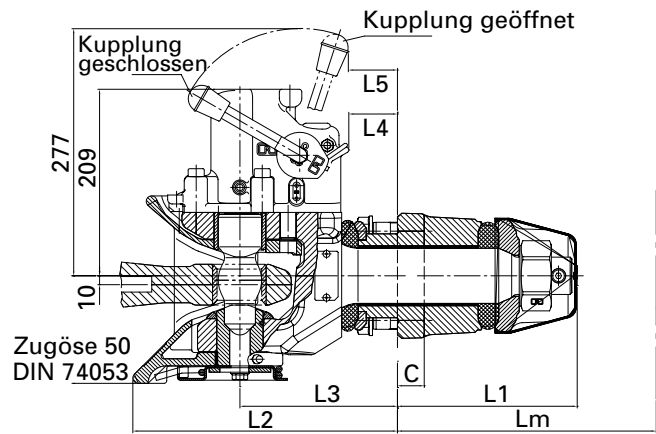

RO★50

BESTE MARKE

Leserwahl: Beste
Anhängerkupplung!

Die 50-mm-Standardkupplung

- Verbessertes Handling durch einteiligen Handhebel, auch als Abwärtshebel möglich
- Drehbarer Bolzen – gleichmäßiger, reduzierter Verschleiß
- Zukunftssicher – vorbereitet für die neueste Sensortechnik
- Nachträglich aufrüstbar mit der neuen Generation verschiedener Fernbedienungen und Fernanzeigen
- Vereinfachte Montage durch neues Sicherungssystem
- Reparaturfreundlicher durch verbessertes ROCKINGER-Baukastensystem

Belastungswerte

D-Wert	Bis 285 kN
V-Wert	Bis 90 kN
Stützlast	Bis 2500 kg

www.jost-world.com

JOST

RO★50

Technische Daten

geeignet für Zugösen 50 DIN 74053,
94/20/CE, ISO 1102, ROE 57005

	a (mm)	b (mm)	c (mm)	d (mm)	e (mm)	f (mm)
6	160,0	100,0	200,0	140,0	21,0	94,0

	L1 (mm)	L2 (mm)	L3 (mm)	L4 (mm)	L5 (mm)	K (mm)	C (mm)	Lm (mm)
6	202	297	177	54	55	35	30	290

	A	B	(mm)	D (kN)	Dc (kN)	S (kg)	V (kN)	(kg)	e1			
RO500A66000	A	6	160x100	200	140	1000	90	50	00-1844			
RO500A66000	A	6	160x100	200	135	2500	60	50	00-1844			
RO500B66000	B	6	160x100	200	140	1000	90	50,5	00-1844			
RO500B66000	B	6	160x100	200	135	2500	60	50,5	00-1844			
RO500A66200	A	6	160x100	200	140	1000	90	50	00-1844	x		
RO500A66200	A	6	160x100	200	135	2500	60	50	00-1844	x		x
RO500A66300	A	6	160x100	200	140	1000	90	50	00-1844			x
RO500A66300	A	6	160x100	200	135	2500	60	50	00-1844			
RO500A66400	A	6	160x100	200	140	1000	90	50	00-1844	x	x	
RO500A66400	A	6	160x100	200	135	2500	60	50	00-1844	x	x	
RO500A66500	A	6	160x100	285	140	1000	90	50	00-1844			
RO500B66500	B	6	160x100	285	140	1000	90	50,5	00-1844			