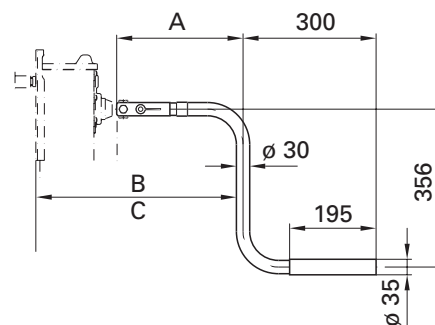

Per maggiori informazioni sulla nostra gamma di prodotti pregasi consultare il nostro sito www.jost-world.com

JOST

ROCKINGER

REGENSBURGER ZUGGABEL