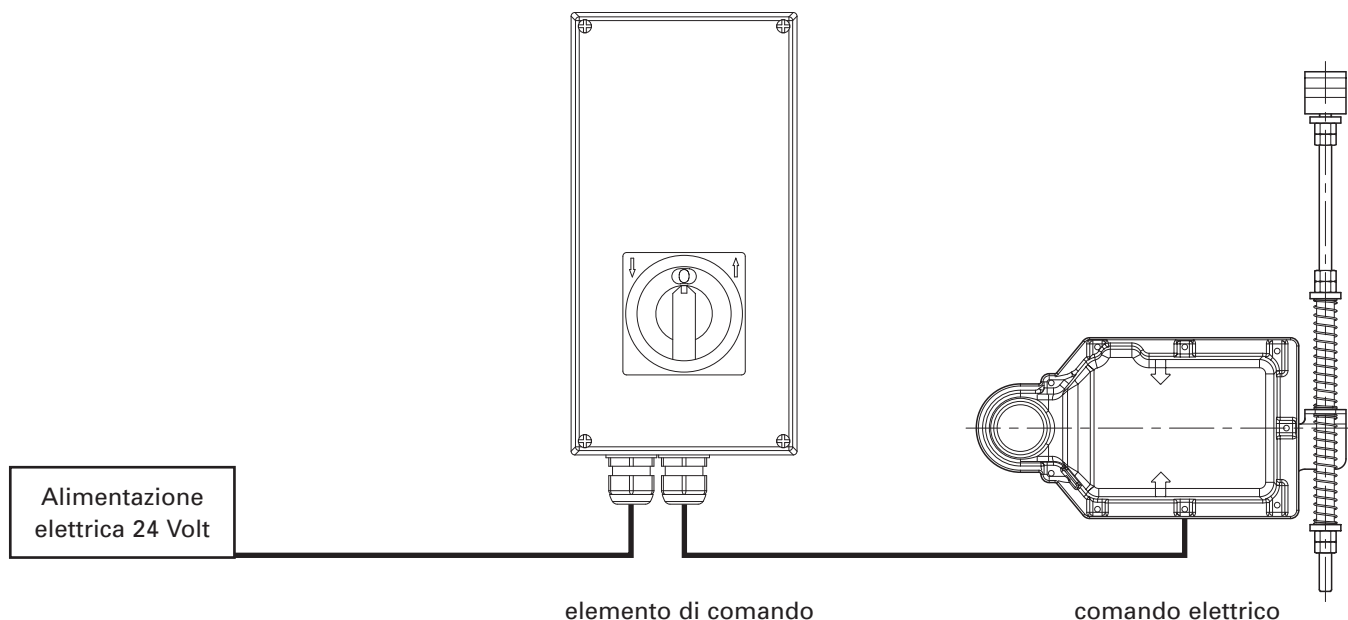

JOST

Easy Drive

Dati tecnici

Alimentazione elettrica 24 Volt

Classe di protezione:

comando elettrico = IP 5K4

elemento di comando = IP 65

Non idoneo al sollevamento di carichi

Prospetto delle versioni disponibili

Denominazione	Nota	Codice articolo
Comando elettrico standard		JS 7000000
Comando elettrico con kit e manovella speciale per il funzionamento manuale	con manovella JS U23	JS 7003000
Elemento di comando per allacciamento elettrico standard	per temperature esterne fino a -10°C (fusibile 10A)	JS 7005000*
Elemento di comando per allacciamento elettrico speciale	per temperature esterne fino a -25°C (fusibile 16A), disponibili cavi di collegamento speciali necessari per il trattore	JS 7005100*

* compr. 5 m cavo di collegamento

Accessori (possibile ordinare separatamente)

Denominazione	A	B (corsa ridotta)	C (corsa rapida)	Codice art.
Kit azionamento manuale	-	-	-	JS E7007000*
Manovelle particolari	385	634	653	JS U21
	405	654	673	JS U22
	450	699	718	JS U23
	505	754	773	JS U24
	550	799	818	JS U25