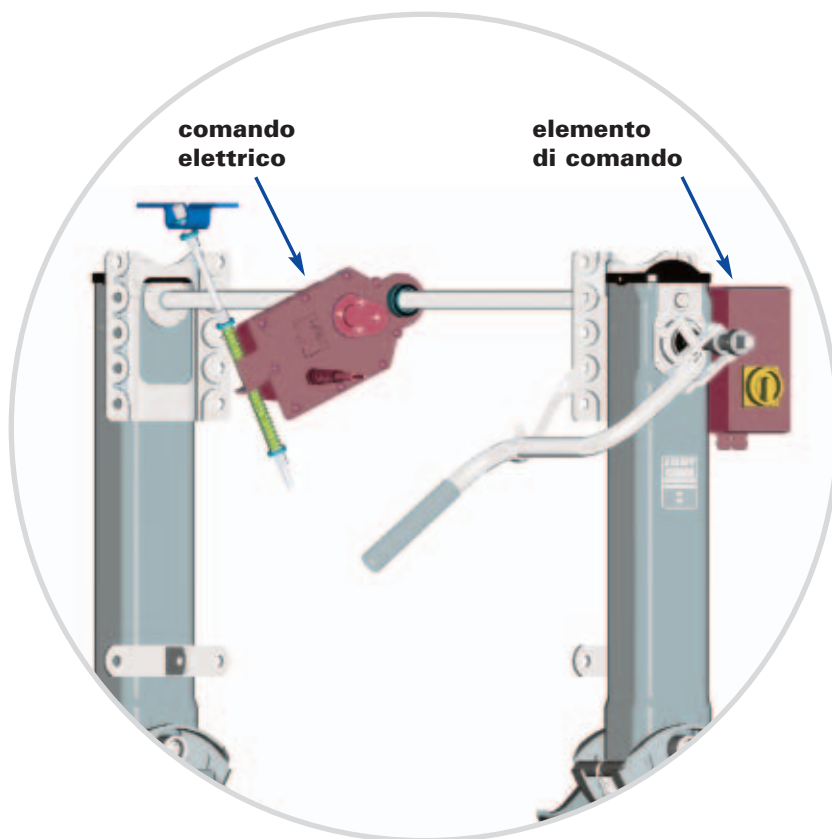

Easy Drive

www.jost-world.com

Il massimo in termini di confort e sicurezza

- Azionamento elettrico – al contatto col suolo il comando elettrico si spegne automaticamente
- Vantaggioso in caso di spazi ristretti e frequenti agganciamenti e sganciamenti
- Utilizzabile su tutti i sollevatori telescopici JOST della serie Modul e serie "E" (altri sollevatori telescopici su richiesta)
- Possibilità di azionamento manuale (con kit e manovella speciale)
- Niente più manovre fastidiose e faticose da manovrare
- Risparmio di tempo grazie all'azionamento elettrico
- Elemento di comando disponibile in due versioni: per temperature esterne normali e molto rigide

JOST

Easy Drive

Dati tecnici

Alimentazione elettrica 24 Volt

Classe di protezione:

comando elettrico = IP 5K4

elemento di comando = IP 65

Non idoneo al sollevamento di carichi

Prospetto delle versioni disponibili

Denominazione	Nota	Codice articolo
Comando elettrico standard		JS 7000000
Comando elettrico con kit e manovella speciale per il funzionamento manuale	con manovella JS U23	JS 7003000
Elemento di comando per allacciamento elettrico standard	per temperature esterne fino a -10°C (fusibile 10A)	JS 7005000*
Elemento di comando per allacciamento elettrico speciale	per temperature esterne fino a -25°C (fusibile 16A), disponibili cavi di collegamento speciali necessari per il trattore	JS 7005100*

* compr. 5 m cavo di collegamento

Accessori (possibile ordinare separatamente)

Denominazione	A	B (corsa ridotta)	C (corsa rapida)	Codice art.
Kit azionamento manuale	-	-	-	JS E7007000*
Manovelle particolari	385	634	653	JS U21
	405	654	673	JS U22
	450	699	718	JS U23
	505	754	773	JS U24
	550	799	818	JS U25