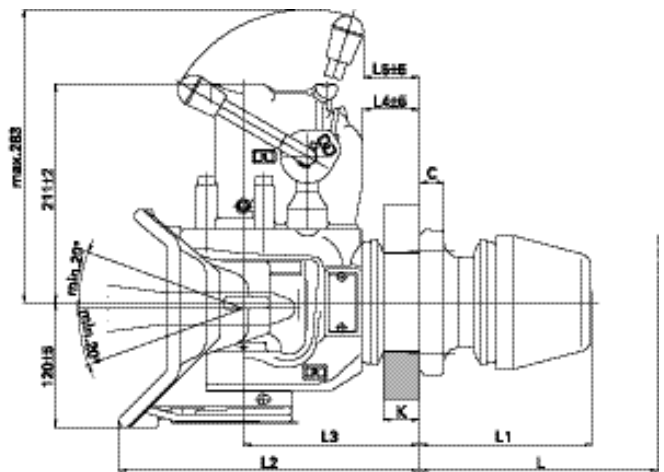

RO★40CH

5 x BESTE MARKE

Leserwahl 2005-2009:
Beste Anhängerkupplung!

Die starke Schweizer Anhängerkupplung, die keine Wünsche offen lässt!

- Bewährte ROCKINGER Lösehebel-technik
- Geeignet für Zugösen CH 40 mm, DIN 40 mm und DIN 50 mm
- Sichere, exakte Auslösung des Bolzens, auch bei unterschiedlichen Zugösen
- Einfaches und problemloses An- und Auskuppeln – auch bei schwierigen Zugösenwinkeln
- Immer einfahrbereit
- Drehbarer Bolzen – gleichmäßiger Verschleiß
- D-Wert 168 kN (mit CH Zugösen)
- Aufrüstbar mit verschiedenen Fernbedienungen und Fernanzeigen
- EG-Zulassung

www.jost-world.com

JOST

RO★40CH

Technische Daten

Vollautomatische Anhängerkupplung geeignet für

- Zugösen 40 mm DIN 74054 und EG Klasse S
- Schweizer Zugöse 40 mm (z. B. ROCKINGER ROE57229, Außendurchmesser 115 mm, Höhe 40 mm)
- Schweizer Militär-Ringzugöse (Höhe 40 mm, Außendurchmesser 115 mm, Innendurchmesser 53 mm)
- Zugöse 50 mm DIN 74053 und EG Klasse D mit eingeschränktem Zugösenwinkel ($\pm 13^\circ$)

	a (mm)	b (mm)	c (mm)	d (mm)	e (mm)	f (mm)
135	120,0	55,0	155,0	90,0	15,0	74,0
145	140,0	80,0	180,0	120,0	17,0	84,0
150	160,0	100,0	200,0	140,0	21,0	94,0

	L1 (mm)	L2 (mm)	L3 (mm)	L4 (mm)	L5 (mm)	K (mm)	C (mm)	Lm (mm)
135	147,0	286,0	166,0	51,0	50,0	11,0-32,0	22,0	180,0
145	166,0	290,0	170,0	55,0	54,0	11,0-35,0	23,5	230,0
150	166,0	290,0	170,0	55,0	54,0	11,0-35,0	23,5	230,0

	A	B	(mm)	T	R	C	S (kg)	V (kN)	(kg)	e1		
				D (kN)	Dc (kN)							
RO413A36500	135	120 x 55	70	70,0	700	24,0	30,0	00-1605				
RO413B36500	135	120 x 55	70	70,0	700	24,0	30,0	00-1605				
RO413A46500	145	140 x 80	100	91,5	1000	36,0	33,0	00-1604				
RO413B46500	145	140 x 80	100	91,5	1000	36,0	33,0	00-1604				
RO413A51500	150	160 x 100	168	91,5	1000	36,0	33,0	00-1603				
RO413B51500	150	160 x 100	168	91,5	1000	36,0	33,0	00-1603				