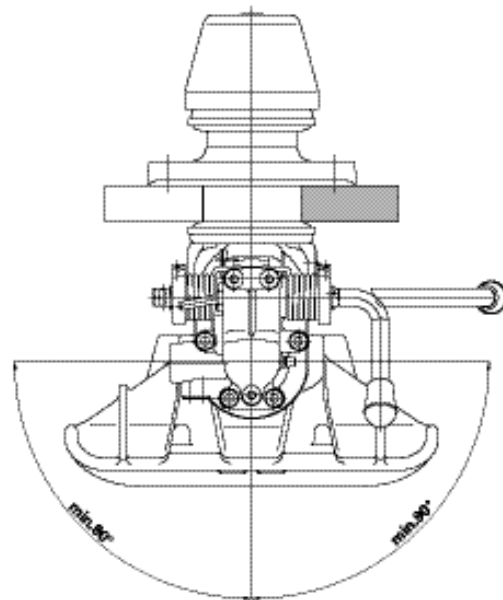

RO★40CH

5 x BESTE MARKE

Leserwahl 2005-2009:
Beste Anhängerkupplung!

Die starke Schweizer Anhängerkupplung, die keine Wünsche offen lässt!

- Bewährte ROCKINGER Lösehebel-technik
- Geeignet für Zugösen CH 40 mm, DIN 40 mm und DIN 50 mm
- Sichere, exakte Auslösung des Bolzens, auch bei unterschiedlichen Zugösen
- Einfaches und problemloses An- und Auskuppeln – auch bei schwierigen Zugösenwinkeln
- Immer einfahrbereit
- Drehbarer Bolzen – gleichmäßiger Verschleiß
- D-Wert 168 kN (mit CH Zugösen)
- Aufrüstbar mit verschiedenen Fernbedienungen und Fernanzeigen
- EG-Zulassung

www.jost-world.com

JOST

RO★40CH

Technische Daten

Vollautomatische Anhängerkupplung geeignet für

- Zugösen 40 mm DIN 74054 und EG Klasse S
- Schweizer Zugöse 40 mm (z. B. ROCKINGER ROE57229, Außendurchmesser 115 mm, Höhe 40 mm)
- Schweizer Militär-Ringzugöse (Höhe 40 mm, Außendurchmesser 115 mm, Innendurchmesser 53 mm)
- Zugöse 50 mm DIN 74053 und EG Klasse D mit eingeschränktem Zugösenwinkel ($\pm 13^\circ$)

	a (mm)	b (mm)	c (mm)	d (mm)	e (mm)	f (mm)
135	120,0	55,0	155,0	90,0	15,0	74,0
145	140,0	80,0	180,0	120,0	17,0	84,0
150	160,0	100,0	200,0	140,0	21,0	94,0

	L1 (mm)	L2 (mm)	L3 (mm)	L4 (mm)	L5 (mm)	K (mm)	C (mm)	Lm (mm)
135	147,0	286,0	166,0	51,0	50,0	11,0-32,0	22,0	180,0
145	166,0	290,0	170,0	55,0	54,0	11,0-35,0	23,5	230,0
150	166,0	290,0	170,0	55,0	54,0	11,0-35,0	23,5	230,0

	A	B	(mm)	T	R	C	S (kg)	V (kN)	(kg)	e1		
				D (kN)	Dc (kN)							
RO413A36500	135	120 x 55	70	70,0	700	24,0	30,0	00-1605				
RO413B36500	135	120 x 55	70	70,0	700	24,0	30,0	00-1605				
RO413A46500	145	140 x 80	100	91,5	1000	36,0	33,0	00-1604				
RO413B46500	145	140 x 80	100	91,5	1000	36,0	33,0	00-1604				
RO413A51500	150	160 x 100	168	91,5	1000	36,0	33,0	00-1603				
RO413B51500	150	160 x 100	168	91,5	1000	36,0	33,0	00-1603				