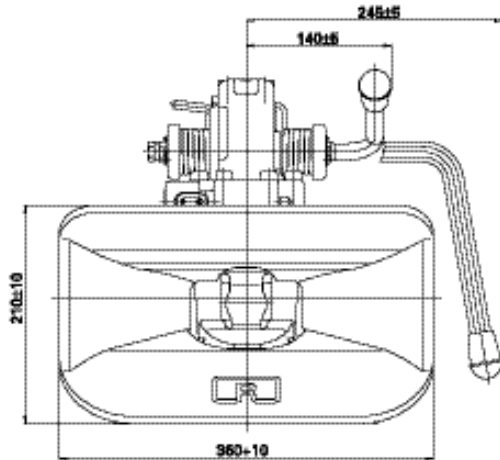

RO★40CH

5 x BESTE MARKE

Leserwahl 2005-2009:
Beste Anhängerkupplung!

Die starke Schweizer Anhängerkupplung, die keine Wünsche offen lässt!

- Bewährte ROCKINGER Lösehebel-technik
- Geeignet für Zugösen CH 40 mm, DIN 40 mm und DIN 50 mm
- Sichere, exakte Auslösung des Bolzens, auch bei unterschiedlichen Zugösen
- Einfaches und problemloses An- und Auskuppeln – auch bei schwierigen Zugösenwinkeln
- Immer einfahrbereit
- Drehbarer Bolzen – gleichmäßiger Verschleiß
- D-Wert 168 kN (mit CH Zugösen)
- Aufrüstbar mit verschiedenen Fernbedienungen und Fernanzeigen
- EG-Zulassung

www.jost-world.com

JOST

RO★40CH

Technische Daten

Vollautomatische Anhängerkupplung geeignet für

- Zugösen 40 mm DIN 74054 und EG Klasse S
- Schweizer Zugöse 40 mm (z. B. ROCKINGER ROE57229, Außendurchmesser 115 mm, Höhe 40 mm)
- Schweizer Militär-Ringzugöse (Höhe 40 mm, Außendurchmesser 115 mm, Innendurchmesser 53 mm)
- Zugöse 50 mm DIN 74053 und EG Klasse D mit eingeschränktem Zugösenwinkel ($\pm 13^\circ$)

	a (mm)	b (mm)	c (mm)	d (mm)	e (mm)	f (mm)
135	120,0	55,0	155,0	90,0	15,0	74,0
145	140,0	80,0	180,0	120,0	17,0	84,0
150	160,0	100,0	200,0	140,0	21,0	94,0

	L1 (mm)	L2 (mm)	L3 (mm)	L4 (mm)	L5 (mm)	K (mm)	C (mm)	Lm (mm)
135	147,0	286,0	166,0	51,0	50,0	11,0-32,0	22,0	180,0
145	166,0	290,0	170,0	55,0	54,0	11,0-35,0	23,5	230,0
150	166,0	290,0	170,0	55,0	54,0	11,0-35,0	23,5	230,0

	A	B	(mm)	T	R	C	S (kg)	V (kN)	(kg)	e1		
				D (kN)	Dc (kN)							
RO413A36500	135	120 x 55	70	70,0	700	24,0	30,0	00-1605				
RO413B36500	135	120 x 55	70	70,0	700	24,0	30,0	00-1605				
RO413A46500	145	140 x 80	100	91,5	1000	36,0	33,0	00-1604				
RO413B46500	145	140 x 80	100	91,5	1000	36,0	33,0	00-1604				
RO413A51500	150	160 x 100	168	91,5	1000	36,0	33,0	00-1603				
RO413B51500	150	160 x 100	168	91,5	1000	36,0	33,0	00-1603				