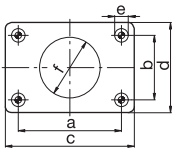

www.jost-world.com

JOST

RO★40CH

Caractéristiques techniques

Attelage de remorque tout-automatique pour

- Anneaux d'attelage 40 mm DIN 74054 et CE classe S
- Anneau d'attelage suisse 40 mm (p. ex. ROCKINGER type ROE57229, diamètre extérieur 115 mm, hauteur 40 mm)
- Anneau d'attelage militaire suisse (hauteur 40 mm, ø d'anneau 115 mm, ø du trou 53 mm)
- Anneau d'attelage 50 mm DIN 74053 et CE classe D avec angle d'anneau d'attelage limité ($\pm 13^\circ$)

	a (mm)	b (mm)	c (mm)	d (mm)	e (mm)	f (mm)
135	120,0	55,0	155,0	90,0	15,0	74,0
145	140,0	80,0	180,0	120,0	17,0	84,0
150	160,0	100,0	200,0	140,0	21,0	94,0

	L1 (mm)	L2 (mm)	L3 (mm)	L4 (mm)	L5 (mm)	K (mm)	C (mm)	Lm (mm)
135	147,0	286,0	166,0	51,0	50,0	11,0-32,0	22,0	180,0
145	166,0	290,0	170,0	55,0	54,0	11,0-35,0	23,5	230,0
150	166,0	290,0	170,0	55,0	54,0	11,0-35,0	23,5	230,0

	A B (mm)	(mm)	R (kN)	C (kN)	S (kg)	V (kN)	(kg)	e1		
RO413A36500	135	120 x 55	70	70,0	700	24,0	30,0	00-1605		
RO413B36500	135	120 x 55	70	70,0	700	24,0	30,0	00-1605		
RO413A46500	145	140 x 80	100	91,5	1000	36,0	33,0	00-1604		
RO413B46500	145	140 x 80	100	91,5	1000	36,0	33,0	00-1604		
RO413A51500	150	160 x 100	168	91,5	1000	36,0	33,0	00-1603		
RO413B51500	150	160 x 100	168	91,5	1000	36,0	33,0	00-1603		