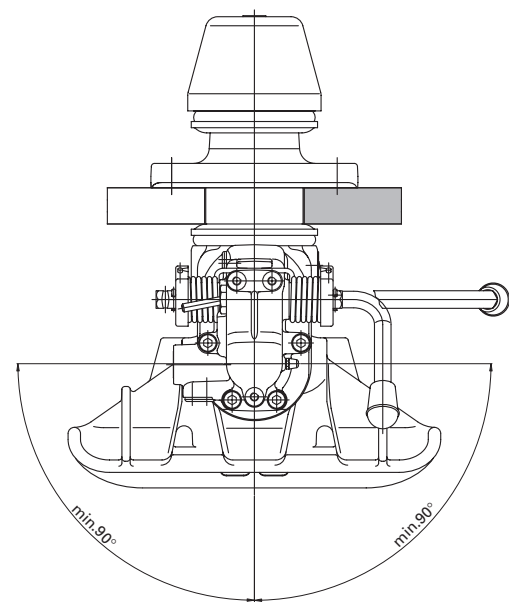

RO★40CH

Le crochet d'attelage pour remorque suisse, qui ne laisse rien à désirer!

- Technique de levier de déclenchement ROCKINGER éprouvée
- Convient pour les anneaux d'attelage CH 40 mm, DIN 40 mm et DIN 50 mm
- Libération sûre et exacte de l'axe d'accouplement, également avec différents anneaux d'attelage
- Accouplement et désaccouplement simple et sans problème, également avec des angles d'anneau d'attelage défavorables
- Toujours opérationnel
- Axe d'accouplement rotatif – usure régulière
- Valeur D jusqu'à 168 kN (avec anneau d'attelage CH)
- Se laisse équiper de diverses télécommandes et affichages à distance
- Homologation CE

www.jost-world.com

JOST

RO★40CH

Caractéristiques techniques

Attelage de remorque tout-automatique pour

- Anneaux d'attelage 40 mm DIN 74054 et CE classe S
- Anneau d'attelage suisse 40 mm (p. ex. ROCKINGER type ROE57229, diamètre extérieur 115 mm, hauteur 40 mm)
- Anneau d'attelage militaire suisse (hauteur 40 mm, ø d'anneau 115 mm, ø du trou 53 mm)
- Anneau d'attelage 50 mm DIN 74053 et CE classe D avec angle d'anneau d'attelage limité ($\pm 13^\circ$)

	a (mm)	b (mm)	c (mm)	d (mm)	e (mm)	f (mm)
135	120,0	55,0	155,0	90,0	15,0	74,0
145	140,0	80,0	180,0	120,0	17,0	84,0
150	160,0	100,0	200,0	140,0	21,0	94,0

	L1 (mm)	L2 (mm)	L3 (mm)	L4 (mm)	L5 (mm)	K (mm)	C (mm)	Lm (mm)
135	147,0	286,0	166,0	51,0	50,0	11,0-32,0	22,0	180,0
145	166,0	290,0	170,0	55,0	54,0	11,0-35,0	23,5	230,0
150	166,0	290,0	170,0	55,0	54,0	11,0-35,0	23,5	230,0

	A B (mm)	(mm)	R (kN)	C (kN)	S (kg)	V (kN)	(kg)	e1		
RO413A36500	135	120 x 55	70	70,0	700	24,0	30,0	00-1605		
RO413B36500	135	120 x 55	70	70,0	700	24,0	30,0	00-1605		
RO413A46500	145	140 x 80	100	91,5	1000	36,0	33,0	00-1604		
RO413B46500	145	140 x 80	100	91,5	1000	36,0	33,0	00-1604		
RO413A51500	150	160 x 100	168	91,5	1000	36,0	33,0	00-1603		
RO413B51500	150	160 x 100	168	91,5	1000	36,0	33,0	00-1603		