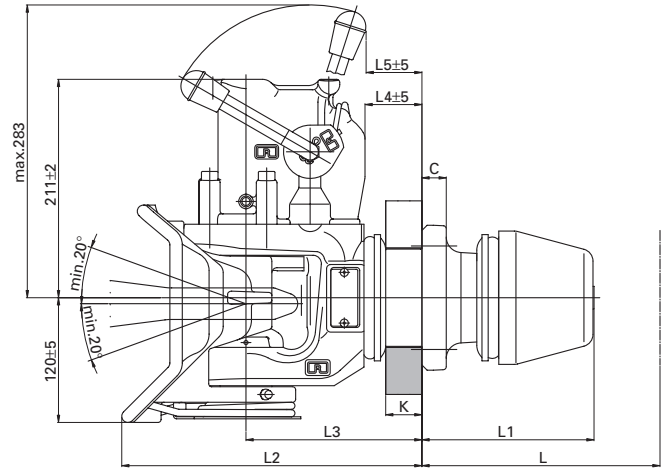

RO★40CH

Le crochet d'attelage pour remorque suisse, qui ne laisse rien à désirer!

- Technique de levier de déclenchement ROCKINGER éprouvée
- Convient pour les anneaux d'attelage CH 40 mm, DIN 40 mm et DIN 50 mm
- Libération sûre et exacte de l'axe d'accouplement, également avec différents anneaux d'attelage
- Accouplement et désaccouplement simple et sans problème, également avec des angles d'anneau d'attelage défavorables
- Toujours opérationnel
- Axe d'accouplement rotatif – usure régulière
- Valeur D jusqu'à 168 kN (avec anneau d'attelage CH)
- Se laisse équiper de diverses télécommandes et affichages à distance
- Homologation CE

www.jost-world.com

JOST

RO★40CH

Caractéristiques techniques

Attelage de remorque tout-automatique pour

- Anneaux d'attelage 40 mm DIN 74054 et CE classe S
- Anneau d'attelage suisse 40 mm (p. ex. ROCKINGER type ROE57229, diamètre extérieur 115 mm, hauteur 40 mm)
- Anneau d'attelage militaire suisse (hauteur 40 mm, ø d'anneau 115 mm, ø du trou 53 mm)
- Anneau d'attelage 50 mm DIN 74053 et CE classe D avec angle d'anneau d'attelage limité ($\pm 13^\circ$)

	a (mm)	b (mm)	c (mm)	d (mm)	e (mm)	f (mm)
135	120,0	55,0	155,0	90,0	15,0	74,0
145	140,0	80,0	180,0	120,0	17,0	84,0
150	160,0	100,0	200,0	140,0	21,0	94,0

	L1 (mm)	L2 (mm)	L3 (mm)	L4 (mm)	L5 (mm)	K (mm)	C (mm)	Lm (mm)
135	147,0	286,0	166,0	51,0	50,0	11,0-32,0	22,0	180,0
145	166,0	290,0	170,0	55,0	54,0	11,0-35,0	23,5	230,0
150	166,0	290,0	170,0	55,0	54,0	11,0-35,0	23,5	230,0

	A B (mm)	(mm)	R (kN)	C (kN)	S (kg)	V (kN)	(kg)	e1		
RO413A36500	135	120 x 55	70	70,0	700	24,0	30,0	00-1605		
RO413B36500	135	120 x 55	70	70,0	700	24,0	30,0	00-1605		
RO413A46500	145	140 x 80	100	91,5	1000	36,0	33,0	00-1604		
RO413B46500	145	140 x 80	100	91,5	1000	36,0	33,0	00-1604		
RO413A51500	150	160 x 100	168	91,5	1000	36,0	33,0	00-1603		
RO413B51500	150	160 x 100	168	91,5	1000	36,0	33,0	00-1603		