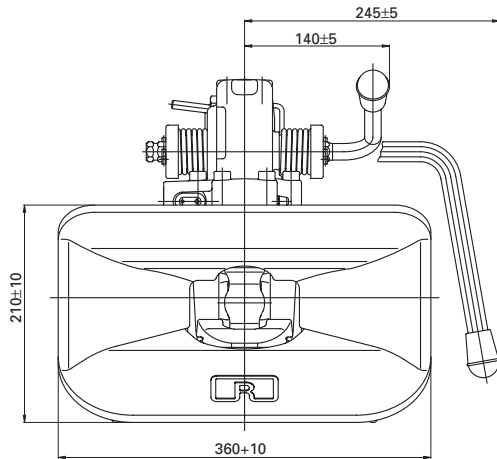

RO★40CH

Le crochet d'attelage pour remorque suisse, qui ne laisse rien à désirer!

- Technique de levier de déclenchement ROCKINGER éprouvée
- Convient pour les anneaux d'attelage CH 40 mm, DIN 40 mm et DIN 50 mm
- Libération sûre et exacte de l'axe d'accouplement, également avec différents anneaux d'attelage
- Accouplement et désaccouplement simple et sans problème, également avec des angles d'anneau d'attelage défavorables
- Toujours opérationnel
- Axe d'accouplement rotatif – usure régulière
- Valeur D jusqu'à 168 kN (avec anneau d'attelage CH)
- Se laisse équiper de diverses télécommandes et affichages à distance
- Homologation CE

www.jost-world.com

JOST

RO★40CH

Caractéristiques techniques

Attelage de remorque tout-automatique pour

- Anneaux d'attelage 40 mm DIN 74054 et CE classe S
- Anneau d'attelage suisse 40 mm (p. ex. ROCKINGER type ROE57229, diamètre extérieur 115 mm, hauteur 40 mm)
- Anneau d'attelage militaire suisse (hauteur 40 mm, ø d'anneau 115 mm, ø du trou 53 mm)
- Anneau d'attelage 50 mm DIN 74053 et CE classe D avec angle d'anneau d'attelage limité ($\pm 13^\circ$)

	a (mm)	b (mm)	c (mm)	d (mm)	e (mm)	f (mm)
135	120,0	55,0	155,0	90,0	15,0	74,0
145	140,0	80,0	180,0	120,0	17,0	84,0
150	160,0	100,0	200,0	140,0	21,0	94,0

	L1 (mm)	L2 (mm)	L3 (mm)	L4 (mm)	L5 (mm)	K (mm)	C (mm)	Lm (mm)
135	147,0	286,0	166,0	51,0	50,0	11,0-32,0	22,0	180,0
145	166,0	290,0	170,0	55,0	54,0	11,0-35,0	23,5	230,0
150	166,0	290,0	170,0	55,0	54,0	11,0-35,0	23,5	230,0

	A B (mm)	(mm)	R (kN)	C (kN)	S (kg)	V (kN)	(kg)	e1		
RO413A36500	135	120 x 55	70	70,0	700	24,0	30,0	00-1605		
RO413B36500	135	120 x 55	70	70,0	700	24,0	30,0	00-1605		
RO413A46500	145	140 x 80	100	91,5	1000	36,0	33,0	00-1604		
RO413B46500	145	140 x 80	100	91,5	1000	36,0	33,0	00-1604		
RO413A51500	150	160 x 100	168	91,5	1000	36,0	33,0	00-1603		
RO413B51500	150	160 x 100	168	91,5	1000	36,0	33,0	00-1603		