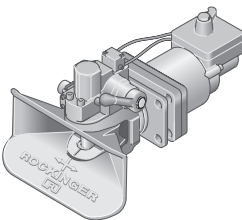

RO★400 / RO★430

www.jost-world.com

40 mm Anhängerkupplung für universellen Einsatz

- modular aufrüstbar
- lieferbar mit neuer 2-Sensor Fernanzeige
- spielfreie Komfortausführung (RO★430)
- Belastungswerte
D-Wert = bis 130 kN
V-Wert = bis 36 kN
- reparaturfreundlich durch ROCKINGER Baukastensystem
- gewichtsoptimiert

JUST

RO★400 / RO★430

Technische Daten

RO★400, Anhängerkupplung 40 mm, 94/20/EG Zulassung

	a (mm)	b (mm)	c (mm)	d (mm)	e (mm)	f (mm)
135	120,0	55,0	155,0	90,0	15,0	74,0
145	140,0	80,0	180,0	120,0	17,0	84,0
150	160,0	100,0	200,0	140,0	21,0	94,0

Technische Daten

RO★430, Comfortkupplung 40 mm, 94/20/EG Zulassung

	a (mm)	b (mm)	c (mm)	d (mm)	e (mm)	f (mm)
145	140,0	80,0	180,0	120,0	17,0	84,0
150	160,0	100,0	200,0	140,0	21,0	94,0

	K (mm)	K (mm)
145	11-28	max. 28
150	11-28	max. 28