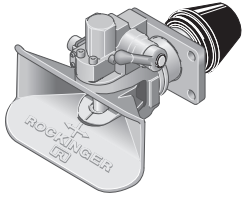

RO★400 / RO★430

www.jost-world.com

40 mm Anhängerkupplung für universellen Einsatz

- modular aufrüstbar
- lieferbar mit neuer 2-Sensor Fernanzeige
- spielfreie Komfortausführung (RO★430)
- Belastungswerte
D-Wert = bis 130 kN
V-Wert = bis 36 kN
- reparaturfreundlich durch ROCKINGER Baukastensystem
- gewichtsoptimiert

JUST

RO★400 / RO★430

Technische Daten

RO★400, Anhängerkupplung 40 mm, 94/20/EG Zulassung

	a (mm)	b (mm)	c (mm)	d (mm)	e (mm)	f (mm)
135	120,0	55,0	155,0	90,0	15,0	74,0
145	140,0	80,0	180,0	120,0	17,0	84,0
150	160,0	100,0	200,0	140,0	21,0	94,0