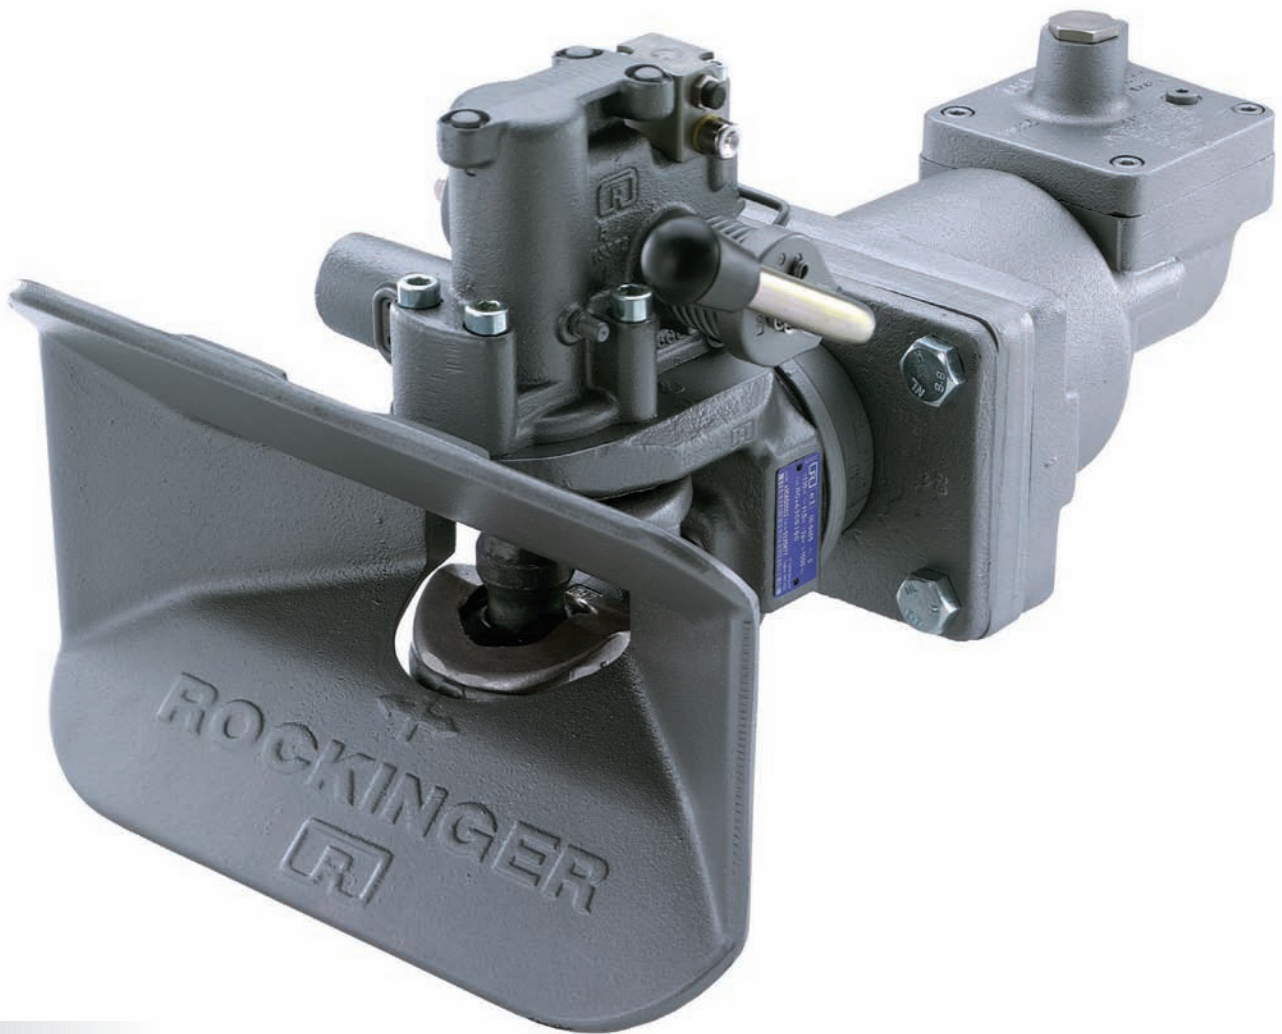

RO★400 / RO★430

www.jost-world.com

40 mm Anhängerkupplung für universellen Einsatz

- modular aufrüstbar
- lieferbar mit neuer 2-Sensor Fernanzeige
- spielfreie Komfortausführung (RO★430)
- Belastungswerte
D-Wert = bis 130 kN
V-Wert = bis 36 kN
- reparaturfreundlich durch ROCKINGER Baukastensystem
- gewichtsoptimiert

JUST

RO★400 / RO★430

Technische Daten

RO★400, Anhängerkupplung 40 mm, 94/20/EG Zulassung

	a (mm)	b (mm)	c (mm)	d (mm)	e (mm)	f (mm)
135	120,0	55,0	155,0	90,0	15,0	74,0
145	140,0	80,0	180,0	120,0	17,0	84,0
150	160,0	100,0	200,0	140,0	21,0	94,0

Technische Daten

RO★430, Comfortkupplung 40 mm, 94/20/EG Zulassung

	a (mm)	b (mm)	c (mm)	d (mm)	e (mm)	f (mm)
145	140,0	80,0	180,0	120,0	17,0	84,0
150	160,0	100,0	200,0	140,0	21,0	94,0

	K (mm)	K (mm)
145	11-28	max. 28
150	11-28	max. 28