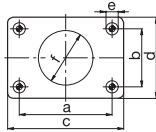

JUST

RO★400 / RO★430

Technische Daten

RO★400, Anhängerkupplung 40 mm, 94/20/EG Zulassung

	a (mm)	b (mm)	c (mm)	d (mm)	e (mm)	f (mm)
135	120,0	55,0	155,0	90,0	15,0	74,0
145	140,0	80,0	180,0	120,0	17,0	84,0
150	160,0	100,0	200,0	140,0	21,0	94,0

	K (mm)	K (mm)
135	11-32	max. 32
145	11-35	max. 35
150	11-35	max. 35

	A B	(mm)	T R D (kN)	C Dc (kN)	S (kg)	V (kN)	(kg)	e1	
RO400A36000	135	120 x 55	70	70,0	700	24,0	30,0	00-0352	
RO400A36000	135	120 x 55	70	70,0	500	26,4	30,0	00-0352	
RO400B36000	135	120 x 55	70	70,0	700	24,0	30,0	00-0352	
RO400B36000	135	120 x 55	70	70,0	500	26,4	30,0	00-0352	
RO400A46000	145	140 x 80	100	91,5	1000	31,2	34,0	00-0351	
RO400B46000	145	140 x 80	100	91,5	1000	31,2	34,0	00-0351	
RO400A51000	150	160 x 100	130	90,0	1000	35,0	35,0	00-0350	
RO400B51000	150	160 x 100	130	90,0	1000	35,0	35,0	00-0350	
RO400A51200	150	160 x 100	130	90,0	1000	35,0	35,0	00-0350	x

Technische Daten

RO★430, Comfortkupplung 40 mm, 94/20/EG Zulassung

	a (mm)	b (mm)	c (mm)	d (mm)	e (mm)	f (mm)
145	140,0	80,0	180,0	120,0	17,0	84,0
150	160,0	100,0	200,0	140,0	21,0	94,0

	K (mm)	K (mm)
145	11-28	max. 28
150	11-28	max. 28