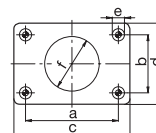

JUST

RO★400 / RO★430

Technische Daten

RO★400, Anhängerkupplung 40 mm, 94/20/EG Zulassung

	a (mm)	b (mm)	c (mm)	d (mm)	e (mm)	f (mm)
135	120,0	55,0	155,0	90,0	15,0	74,0
145	140,0	80,0	180,0	120,0	17,0	84,0
150	160,0	100,0	200,0	140,0	21,0	94,0

	K (mm)	K (mm)
135	11-32	max. 32
145	11-35	max. 35
150	11-35	max. 35

	A B	(mm)	T R D (kN)	C Dc (kN)	S (kg)	V (kN)	(kg)	e1	
RO400A36000	135	120 x 55	70	70,0	700	24,0	30,0	00-0352	
RO400A36000	135	120 x 55	70	70,0	500	26,4	30,0	00-0352	
RO400B36000	135	120 x 55	70	70,0	700	24,0	30,0	00-0352	
RO400B36000	135	120 x 55	70	70,0	500	26,4	30,0	00-0352	
RO400A46000	145	140 x 80	100	91,5	1000	31,2	34,0	00-0351	
RO400B46000	145	140 x 80	100	91,5	1000	31,2	34,0	00-0351	
RO400A51000	150	160 x 100	130	90,0	1000	35,0	35,0	00-0350	
RO400B51000	150	160 x 100	130	90,0	1000	35,0	35,0	00-0350	
RO400A51200	150	160 x 100	130	90,0	1000	35,0	35,0	00-0350	x

Technische Daten

RO★430, Comfortkupplung 40 mm, 94/20/EG Zulassung

	a (mm)	b (mm)	c (mm)	d (mm)	e (mm)	f (mm)
145	140,0	80,0	180,0	120,0	17,0	84,0
150	160,0	100,0	200,0	140,0	21,0	94,0

	K (mm)	K (mm)
145	11-28	max. 28
150	11-28	max. 28