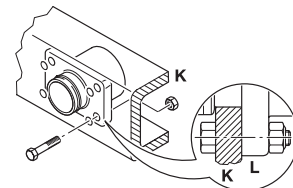

JUST

RO★400 / RO★430

Technische Daten

RO★400, Anhängerkupplung 40 mm, 94/20/EG Zulassung

	a (mm)	b (mm)	c (mm)	d (mm)	e (mm)	f (mm)
135	120,0	55,0	155,0	90,0	15,0	74,0
145	140,0	80,0	180,0	120,0	17,0	84,0
150	160,0	100,0	200,0	140,0	21,0	94,0

	K (mm)	K (mm)
135	11-32	max. 32
145	11-35	max. 35
150	11-35	max. 35

	A B	(mm)	T R D (kN)	C Dc (kN)	S (kg)	V (kN)	(kg)	e1	
RO400A36000	135	120 x 55	70	70,0	700	24,0	30,0	00-0352	
RO400A36000	135	120 x 55	70	70,0	500	26,4	30,0	00-0352	
RO400B36000	135	120 x 55	70	70,0	700	24,0	30,0	00-0352	
RO400B36000	135	120 x 55	70	70,0	500	26,4	30,0	00-0352	
RO400A46000	145	140 x 80	100	91,5	1000	31,2	34,0	00-0351	
RO400B46000	145	140 x 80	100	91,5	1000	31,2	34,0	00-0351	
RO400A51000	150	160 x 100	130	90,0	1000	35,0	35,0	00-0350	
RO400B51000	150	160 x 100	130	90,0	1000	35,0	35,0	00-0350	
RO400A51200	150	160 x 100	130	90,0	1000	35,0	35,0	00-0350	x

Technische Daten

RO★430, Comfortkupplung 40 mm, 94/20/EG Zulassung

	a (mm)	b (mm)	c (mm)	d (mm)	e (mm)	f (mm)
145	140,0	80,0	180,0	120,0	17,0	84,0
150	160,0	100,0	200,0	140,0	21,0	94,0

	K (mm)	K (mm)
145	11-28	max. 28
150	11-28	max. 28

	A B	(mm)	T R D (kN)	C Dc (kN)	S (kg)	V (kN)	(kg)	e1
RO430A45001	145	140 x 80	100	91,5	1000	36	51,0	00-0406
RO430B45001	145	140 x 80	100	91,5	1000	36	51,0	00-0406
RO430A50001	150	160 x 100	130	91,5	1000	36	52,0	00-0405
RO430B50001	150	160 x 100	130	91,5	1000	36	52,0	00-0405