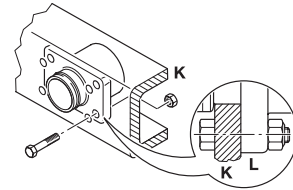

RO★400 / RO★430

www.jost-world.com

40 mm Anhängerkupplung für universellen Einsatz

- modular aufrüstbar
- lieferbar mit neuer 2-Sensor Fernanzeige
- spielfreie Komfortausführung (RO★430)
- Belastungswerte
D-Wert = bis 130 kN
V-Wert = bis 36 kN
- reparaturfreundlich durch ROCKINGER Baukastensystem
- gewichtsoptimiert

JUST

RO★400 / RO★430

Technische Daten

RO★400, Anhängerkupplung 40 mm, 94/20/EG Zulassung

	a (mm)	b (mm)	c (mm)	d (mm)	e (mm)	f (mm)
135	120,0	55,0	155,0	90,0	15,0	74,0
145	140,0	80,0	180,0	120,0	17,0	84,0
150	160,0	100,0	200,0	140,0	21,0	94,0

	K (mm)	K (mm)
135	11-32	max. 32
145	11-35	max. 35
150	11-35	max. 35

	A B	(mm)	T R D (kN)	C Dc (kN)	S (kg)	V (kN)	(kg)	e1	
RO400A36000	135	120 x 55	70	70,0	700	24,0	30,0	00-0352	
RO400A36000	135	120 x 55	70	70,0	500	26,4	30,0	00-0352	
RO400B36000	135	120 x 55	70	70,0	700	24,0	30,0	00-0352	
RO400B36000	135	120 x 55	70	70,0	500	26,4	30,0	00-0352	
RO400A46000	145	140 x 80	100	91,5	1000	31,2	34,0	00-0351	
RO400B46000	145	140 x 80	100	91,5	1000	31,2	34,0	00-0351	
RO400A51000	150	160 x 100	130	90,0	1000	35,0	35,0	00-0350	
RO400B51000	150	160 x 100	130	90,0	1000	35,0	35,0	00-0350	
RO400A51200	150	160 x 100	130	90,0	1000	35,0	35,0	00-0350	x

Technische Daten

RO★430, Comfortkupplung 40 mm, 94/20/EG Zulassung

	a (mm)	b (mm)	c (mm)	d (mm)	e (mm)	f (mm)
145	140,0	80,0	180,0	120,0	17,0	84,0
150	160,0	100,0	200,0	140,0	21,0	94,0

	K (mm)	K (mm)
145	11-28	max. 28
150	11-28	max. 28