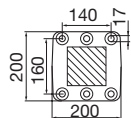

## Släpvcagnskoppling 57 mm

- "Heavy duty"-design, D-värde upp till 300 kN V-värde upp till 95 kN
- Underhållssnål genom speciell fettfyllning för extrema temperaturförhållanden
- Den delade fångmunnen och ROCKINGER byggsatssystem gör kopplingen lätt att reparera
- Kompletter levereras med ROCKINGER dragbalkssystem
- Enkel montering genom ROCKINGERS segmentrings-system
- Kopplas till ROCKINGER 57,5 mm dragöglor eller motsvarande enligt svensk norm:
  - för svetsning
  - med fläns montage
- Kan levereras med luftservo, fabriksmonterad eller som monteringsats
- EU-godkänd enligt 94/20/EC

## Tekniska specifikationer

Släpvagnskoppling 57 mm, 94/20/EC, e1 00-1361

							<b>e1</b>					
	(mm)	D (kN)	Dc (kN)	S (kg)	V (kN)	Av		(kg)				
570C6100C	160 x 100	300	145	1000	95	18	00-1361	69				x
570D6100C	160 x 100	300	145	1000	95	18	00-1361	69				x
570C6120C	160 x 100	300	145	1000	95	18	00-1361	69	x			x
570C6140C	160 x 100	300	145	1000	95	18	00-1361	75	x	x		x
570C6150C	160 x 100	300	145	1000	95	18	00-1361	66	x	x		
570C6151C	160 x 100	300	145	1000	95	18	00-1361	60				
570C6154C	160 x 100	300	145	1000	95	18	00-1361	63				x
570C6156C	160 x 100	300	145	1000	95	18	00-1361	69	x	x		x

### 57384 57386

	$\phi$ (mm)						<b>e1</b>		
		D (kN)	Dc (kN)	S (kg)	V (kN)	Pc (kN)	Av (t)	(kg)	
57370	57,5	300	131	1000	82	30	18	18,7	00-1356
57370	57,5	300	130	2000	50	30	18	18,7	00-1356
57370	57,5	300	146,5	1000	65,5	30	18	18,7	00-1356
57384	57,5	200	-	1000	-	25	-	10,0	00-1659
57386	57,5	200	-	1000	-	25	-	10,0	00-1658