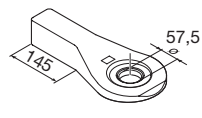

## Släpvcagnskoppling 57 mm

- "Heavy duty"-design, D-värde upp till 300 kN V-värde upp till 95 kN
- Underhållssnål genom speciell fettfyllning för extrema temperaturförhållanden
- Den delade fångmunnen och ROCKINGER byggsatssystem gör kopplingen lätt att reparera
- Kompletter levereras med ROCKINGER dragbalkssystem
- Enkel montering genom ROCKINGERS segmentrings-system
- Kopplas till ROCKINGER 57,5 mm dragöglor eller motsvarande enligt svensk norm:
  - för svetsning
  - med fläns montage
- Kan levereras med luftservo, fabriksmonterad eller som monteringsats
- EU-godkänd enligt 94/20/EC

## Tekniska specifikationer

Släpvagnskoppling 57 mm, 94/20/EC, e1 00-1361

							<b>e1</b>					
	(mm)	D (kN)	Dc (kN)	S (kg)	V (kN)	Av		(kg)				
570C6100C	160 x 100	300	145	1000	95	18	00-1361	69				x
570D6100C	160 x 100	300	145	1000	95	18	00-1361	69				x
570C6120C	160 x 100	300	145	1000	95	18	00-1361	69	x			x
570C6140C	160 x 100	300	145	1000	95	18	00-1361	75	x	x		x
570C6150C	160 x 100	300	145	1000	95	18	00-1361	66	x	x		
570C6151C	160 x 100	300	145	1000	95	18	00-1361	60				
570C6154C	160 x 100	300	145	1000	95	18	00-1361	63				x
570C6156C	160 x 100	300	145	1000	95	18	00-1361	69	x	x		x

### 57384 57386

	$\phi$ (mm)						<b>e1</b>		
		D (kN)	Dc (kN)	S (kg)	V (kN)	Pc (kN)	Av (t)	(kg)	
57370	57,5	300	131	1000	82	30	18	18,7	00-1356
57370	57,5	300	130	2000	50	30	18	18,7	00-1356
57370	57,5	300	146,5	1000	65,5	30	18	18,7	00-1356
57384	57,5	200	-	1000	-	25	-	10,0	00-1659
57386	57,5	200	-	1000	-	25	-	10,0	00-1658