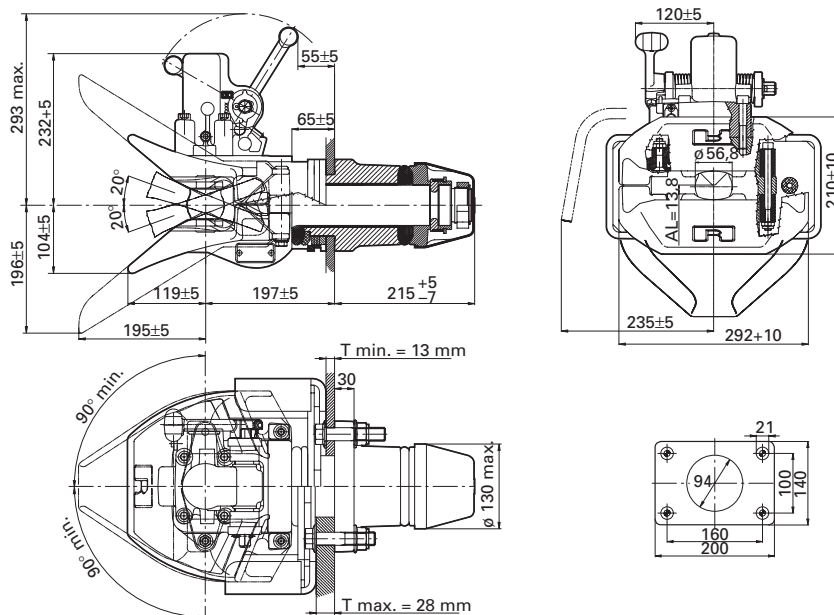

## Släpvcagnskoppling 57 mm

- "Heavy duty"-design, D-värde upp till 300 kN V-värde upp till 95 kN
- Underhållssnål genom speciell fettfyllning för extrema temperaturförhållanden
- Den delade fångmunnen och ROCKINGER byggsatssystem gör kopplingen lätt att reparera
- Kompletter levereras med ROCKINGER dragbalkssystem
- Enkel montering genom ROCKINGERS segmentrings-system
- Kopplas till ROCKINGER 57,5 mm dragöglor eller motsvarande enligt svensk norm:
  - för svetsning
  - med fläns montage
- Kan levereras med luftservo, fabriksmonterad eller som monteringsats
- EU-godkänd enligt 94/20/EC

## Tekniska specifikationer

Släpvagnskoppling 57 mm, 94/20/EC, e1 00-1361

							<b>e1</b>					
	(mm)	D (kN)	Dc (kN)	S (kg)	V (kN)	Av		(kg)				
570C6100C	160 x 100	300	145	1000	95	18	00-1361	69				x
570D6100C	160 x 100	300	145	1000	95	18	00-1361	69				x
570C6120C	160 x 100	300	145	1000	95	18	00-1361	69	x			x
570C6140C	160 x 100	300	145	1000	95	18	00-1361	75	x	x		x
570C6150C	160 x 100	300	145	1000	95	18	00-1361	66	x	x		
570C6151C	160 x 100	300	145	1000	95	18	00-1361	60				
570C6154C	160 x 100	300	145	1000	95	18	00-1361	63				x
570C6156C	160 x 100	300	145	1000	95	18	00-1361	69	x	x		x

### 57384 57386

	$\phi$ (mm)						<b>e1</b>		
		D (kN)	Dc (kN)	S (kg)	V (kN)	Pc (kN)	Av (t)	(kg)	
57370	57,5	300	131	1000	82	30	18	18,7	00-1356
57370	57,5	300	130	2000	50	30	18	18,7	00-1356
57370	57,5	300	146,5	1000	65,5	30	18	18,7	00-1356
57384	57,5	200	-	1000	-	25	-	10,0	00-1659
57386	57,5	200	-	1000	-	25	-	10,0	00-1658