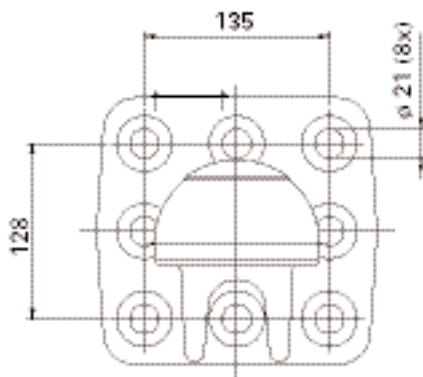

RO★KU 80

5 x BESTE MARKE

Leserwahl 2005-2009:
Beste Anhängerkupplung!

Kugelkupplungssystem 80 mm für Fahrzeugtransporter

- Einfach austauschbar (Normlochbild G 6), absperrbar
- Innovatives Verschlusssystem sorgt für einfache und sichere Bedienung
- Spielfreiheit gewährleistet optimalen Fahrkomfort
- Integrierter Dichtring sorgt für lange Lebensdauer und geringeren Verschleiß
- Geringere Abnutzung von Zugöse und Kugel durch zusätzlich eingebaute Schmiertaschen

www.jost-world.com

JOST

RO★KU 80

Technische Daten
Kugelpkupplungssystem 80 mm

Bei Verwendung nach ECE55/Klasse T müssen beide Sicherungsbolzen mit je einer Schraube B, gesichert werden.

Bei der Verwendung nach EG94/20 werden beide Sicherungsbolzen mit je einem Bügelschoß gegen unbefugtes Öffnen gesichert.

A B	B	(mm)	T		R		C		komplett mit Zugöse (kg)	e1/ECE
			D (kN)	Dc (kN)	S (kg)	V (kN)				
RO908H61000	6	160x100	140,0	140,0	1000	90	2500	75	65,4	EG/94/20/S
RO908H61000	6	160x100	140,0	140,0	2500	75	1000	90	65,4	EG/94/20/S
RO908H61000	6	160x100	-	140,0	1000	90	2500	75	65,4	ECE 55/T
RO908H61000	6	160x100	-	140,0	2500	75	1000	90	65,4	ECE 55/T

Schraubensatz 85 mm

A B	B	(mm)	T		R		C		komplett mit Zugöse (kg)	e1/ECE
			D (kN)	Dc (kN)	S (kg)	V (kN)				
RO908H61500	6	160x100	140,0	140,0	1000	90	2500	75	65,4	EG/94/20/S
RO908H61500	6	160x100	140,0	140,0	2500	75	1000	90	65,4	EG/94/20/S
RO908H61500	6	160x100	-	140,0	1000	90	2500	75	65,4	ECE 55/T
RO908H61500	6	160x100	-	140,0	2500	75	1000	90	65,4	ECE 55/T