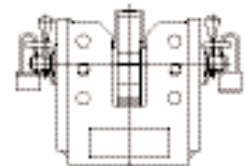

www.jost-world.com

JOST

RO★KU 80

Technische Daten
Kugelpkupplungssystem 80 mm

Bei Verwendung nach ECE55/Klasse T müssen beide Sicherungsbolzen mit je einer Schraube B, gesichert werden.

Bei der Verwendung nach EG94/20 werden beide Sicherungsbolzen mit je einem Bügelschoß gegen unbefugtes Öffnen gesichert.

A B	B	(mm)	T		R		C		komplett mit Zugöse (kg)	e1/ECE
			D (kN)	Dc (kN)	S (kg)	V (kN)				
RO908H61000	6	160x100	140,0	140,0	1000	90	2500	75	65,4	EG/94/20/S
RO908H61000	6	160x100	140,0	140,0	2500	75	1000	90	65,4	EG/94/20/S
RO908H61000	6	160x100	-	140,0	1000	90	2500	75	65,4	ECE 55/T
RO908H61000	6	160x100	-	140,0	2500	75	1000	90	65,4	ECE 55/T

Schraubensatz 85 mm

A B	B	(mm)	T		R		C		komplett mit Zugöse (kg)	e1/ECE
			D (kN)	Dc (kN)	S (kg)	V (kN)				
RO908H61500	6	160x100	140,0	140,0	1000	90	2500	75	65,4	EG/94/20/S
RO908H61500	6	160x100	140,0	140,0	2500	75	1000	90	65,4	EG/94/20/S
RO908H61500	6	160x100	-	140,0	1000	90	2500	75	65,4	ECE 55/T
RO908H61500	6	160x100	-	140,0	2500	75	1000	90	65,4	ECE 55/T