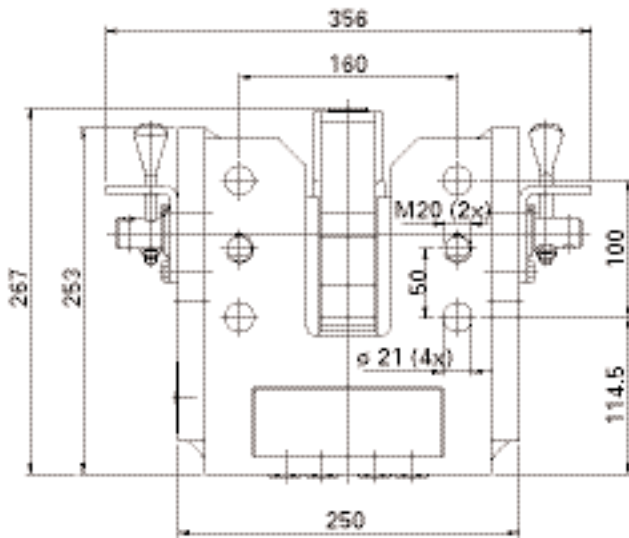

RO★KU 80

5 x BESTE MARKE

Leserwahl 2005-2009:
Beste Anhängerkupplung!

Kugelkupplungssystem 80 mm für Fahrzeugtransporter

- Einfach austauschbar (Normlochbild G 6), absperrbar
- Innovatives Verschlusssystem sorgt für einfache und sichere Bedienung
- Spielfreiheit gewährleistet optimalen Fahrkomfort
- Integrierter Dichtring sorgt für lange Lebensdauer und geringeren Verschleiß
- Geringere Abnutzung von Zugöse und Kugel durch zusätzlich eingebaute Schmiertaschen

www.jost-world.com

JOST

RO★KU 80

Technische Daten
Kugelpkupplungssystem 80 mm

Bei Verwendung nach ECE55/Klasse T müssen beide Sicherungsbolzen mit je einer Schraube B, gesichert werden.

Bei der Verwendung nach EG94/20 werden beide Sicherungsbolzen mit je einem Bügelschoß gegen unbefugtes Öffnen gesichert.

A B	B	(mm)	T		R		C		komplett mit Zugöse (kg)	e1/ECE
			D (kN)	Dc (kN)	S (kg)	V (kN)				
RO908H61000	6	160x100	140,0	140,0	1000	90	2500	75	65,4	EG/94/20/S
RO908H61000	6	160x100	140,0	140,0	2500	75	1000	90	65,4	EG/94/20/S
RO908H61000	6	160x100	-	140,0	1000	90	2500	75	65,4	ECE 55/T
RO908H61000	6	160x100	-	140,0	2500	75	1000	90	65,4	ECE 55/T

Schraubensatz 85 mm

A B	B	(mm)	T		R		C		komplett mit Zugöse (kg)	e1/ECE
			D (kN)	Dc (kN)	S (kg)	V (kN)				
RO908H61500	6	160x100	140,0	140,0	1000	90	2500	75	65,4	EG/94/20/S
RO908H61500	6	160x100	140,0	140,0	2500	75	1000	90	65,4	EG/94/20/S
RO908H61500	6	160x100	-	140,0	1000	90	2500	75	65,4	ECE 55/T
RO908H61500	6	160x100	-	140,0	2500	75	1000	90	65,4	ECE 55/T