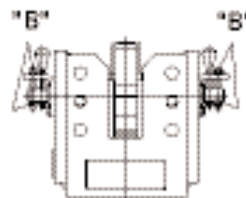

www.jost-world.com

JOST

RO★KU 80

Technische Daten
Kugelpkupplungssystem 80 mm

Bei Verwendung nach ECE55/Klasse T müssen beide Sicherungsbolzen mit je einer Schraube B, gesichert werden.

Bei der Verwendung nach EG94/20 werden beide Sicherungsbolzen mit je einem Bügelschoß gegen unbefugtes Öffnen gesichert.

A B	B	(mm)	T		R		C		komplett mit Zugöse (kg)	e1/ECE
			D (kN)	Dc (kN)	S (kg)	V (kN)				
RO908H61000	6	160x100	140,0	140,0	1000	90	2500	75	65,4	EG/94/20/S
RO908H61000	6	160x100	140,0	140,0	2500	75	1000	90	65,4	EG/94/20/S
RO908H61000	6	160x100	-	140,0	1000	90	2500	75	65,4	ECE 55/T
RO908H61000	6	160x100	-	140,0	2500	75	1000	90	65,4	ECE 55/T

Schraubensatz 85 mm

A B	B	(mm)	T		R		C		komplett mit Zugöse (kg)	e1/ECE
			D (kN)	Dc (kN)	S (kg)	V (kN)				
RO908H61500	6	160x100	140,0	140,0	1000	90	2500	75	65,4	EG/94/20/S
RO908H61500	6	160x100	140,0	140,0	2500	75	1000	90	65,4	EG/94/20/S
RO908H61500	6	160x100	-	140,0	1000	90	2500	75	65,4	ECE 55/T
RO908H61500	6	160x100	-	140,0	2500	75	1000	90	65,4	ECE 55/T