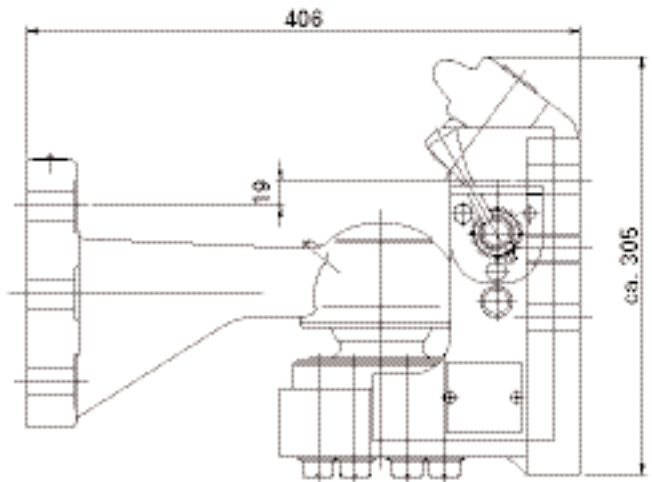

RO★KU 80

5 x BESTE MARKE

Leserwahl 2005-2009:
Beste Anhängerkupplung!

Kugelkupplungssystem 80 mm für Fahrzeugtransporter

- Einfach austauschbar (Normlochbild G 6), absperrbar
- Innovatives Verschlusssystem sorgt für einfache und sichere Bedienung
- Spielfreiheit gewährleistet optimalen Fahrkomfort
- Integrierter Dichtring sorgt für lange Lebensdauer und geringeren Verschleiß
- Geringere Abnutzung von Zugöse und Kugel durch zusätzlich eingebaute Schmiertaschen

www.jost-world.com

JOST

RO★KU 80

Technische Daten
Kugelpkupplungssystem 80 mm

Bei Verwendung nach ECE55/Klasse T müssen beide Sicherungsbolzen mit je einer Schraube B, gesichert werden.

Bei der Verwendung nach EG94/20 werden beide Sicherungsbolzen mit je einem Bügelschoß gegen unbefugtes Öffnen gesichert.

A B	B	(mm)	T		R		C		komplett mit Zugöse (kg)	e1/ECE
			D (kN)	Dc (kN)	S (kg)	V (kN)				
RO908H61000	6	160x100	140,0	140,0	1000	90	2500	75	65,4	EG/94/20/S
RO908H61000	6	160x100	140,0	140,0	2500	75	1000	90	65,4	EG/94/20/S
RO908H61000	6	160x100	-	140,0	1000	90	2500	75	65,4	ECE 55/T
RO908H61000	6	160x100	-	140,0	2500	75	1000	90	65,4	ECE 55/T

Schraubensatz 85 mm

A B	B	(mm)	T		R		C		komplett mit Zugöse (kg)	e1/ECE
			D (kN)	Dc (kN)	S (kg)	V (kN)				
RO908H61500	6	160x100	140,0	140,0	1000	90	2500	75	65,4	EG/94/20/S
RO908H61500	6	160x100	140,0	140,0	2500	75	1000	90	65,4	EG/94/20/S
RO908H61500	6	160x100	-	140,0	1000	90	2500	75	65,4	ECE 55/T
RO908H61500	6	160x100	-	140,0	2500	75	1000	90	65,4	ECE 55/T