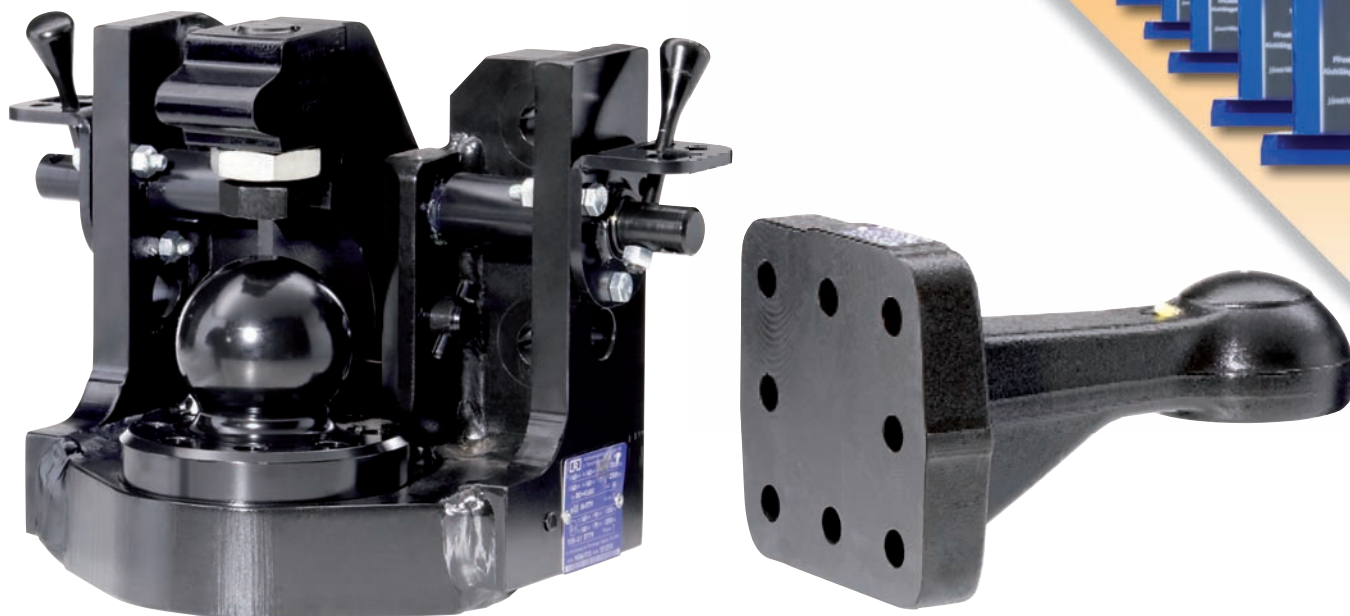

RO★KU 80

5 x BESTE MARKE

Leserwahl 2005-2009:
Beste Anhängerkupplung!

Kugelkupplungssystem 80 mm für Fahrzeugtransporter

- Einfach austauschbar (Normlochbild G 6), absperrbar
- Innovatives Verschlusssystem sorgt für einfache und sichere Bedienung
- Spielfreiheit gewährleistet optimalen Fahrkomfort
- Integrierter Dichtring sorgt für lange Lebensdauer und geringeren Verschleiß
- Geringere Abnutzung von Zugöse und Kugel durch zusätzlich eingebaute Schmiertaschen

www.jost-world.com

JOST

RO★KU 80

Technische Daten
Kugelpkupplungssystem 80 mm

Bei Verwendung nach ECE55/Klasse T müssen beide Sicherungsbolzen mit je einer Schraube B, gesichert werden.

Bei der Verwendung nach EG94/20 werden beide Sicherungsbolzen mit je einem Bügelschoß gegen unbefugtes Öffnen gesichert.

A B	B	(mm)	T		R		C		komplett mit Zugöse (kg)	e1/ECE
			D (kN)	Dc (kN)	S (kg)	V (kN)				
RO908H61000	6	160x100	140,0	140,0	1000	90	2500	75	65,4	EG/94/20/S
RO908H61000	6	160x100	140,0	140,0	2500	75	1000	90	65,4	EG/94/20/S
RO908H61000	6	160x100	-	140,0	1000	90	2500	75	65,4	ECE 55/T
RO908H61000	6	160x100	-	140,0	2500	75	1000	90	65,4	ECE 55/T

Schraubensatz 85 mm

A B	B	(mm)	T		R		C		komplett mit Zugöse (kg)	e1/ECE
			D (kN)	Dc (kN)	S (kg)	V (kN)				
RO908H61500	6	160x100	140,0	140,0	1000	90	2500	75	65,4	EG/94/20/S
RO908H61500	6	160x100	140,0	140,0	2500	75	1000	90	65,4	EG/94/20/S
RO908H61500	6	160x100	-	140,0	1000	90	2500	75	65,4	ECE 55/T
RO908H61500	6	160x100	-	140,0	2500	75	1000	90	65,4	ECE 55/T