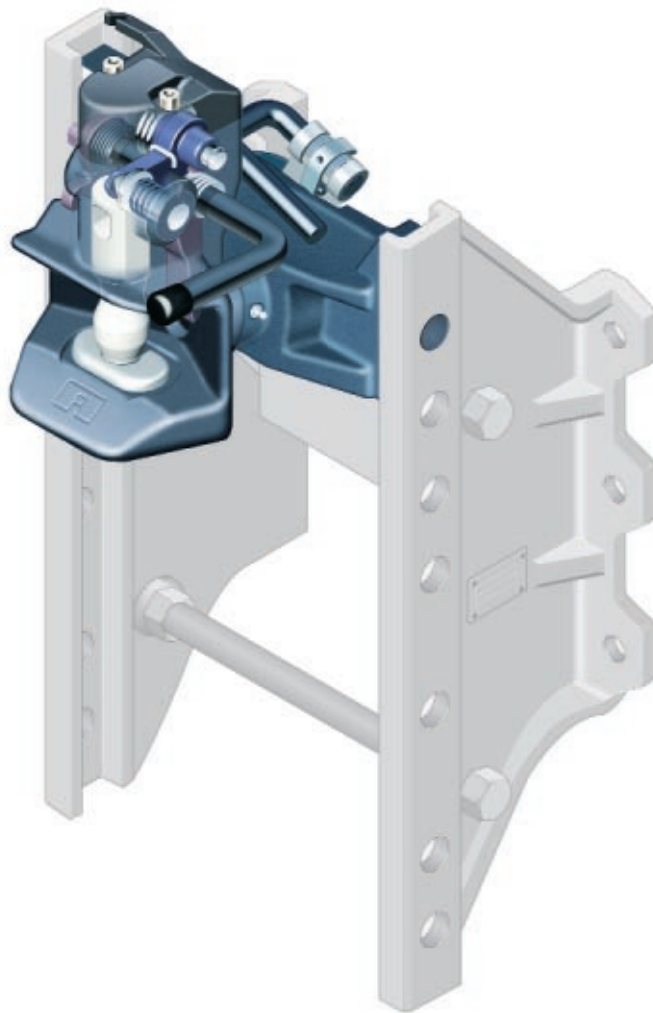

Neues, optimiertes Kupplungsprogramm von ROCKINGER

- mit neuer, wartungsfreundlicher Höhenverstellung
- für eine längere Lebensdauer durch verbessertes Verschleißverhalten
- einfach zu reinigen
- mit leichtgängiger und sicherer Bedienung
- ausgelegt für Schleppergewichte von 12 - 14 t
- verfügbar in den Modellreihen 810, 850, 860 und 873
- passend für Anhängböcke der Breiten 310, 312, 323, 330 und 336

ROCKINGER

Member of JOST-World

Übersicht der neuen Anhängerkupplungen

Modellreihe 810D

nicht selbsttätige Anhängerkupplung

Artikel-Nummer	Einbaumaß (mm)	Schleppergewicht (t)	Stützlast (t)	D-Wert (kN)	Bolzendurchmesser (mm)	ABG	Prüfzeichen EG
810D1000C	310	14	2	89,3	30/32	M 4463	e1 00-3 0019
810D1200C	312	12,5	2	84,3	30/32	M 9692	e1 00-4 0244
810D2300C	323	14	2	89,3	30/32	M 4463	e1 00-3 0019
810D3000C	330	14	2	89,3	30/32	M 4463	e1 00-3 0019
810D3600C	336	14	2	89,3	30/32	M 4463	e1 00-3 0019

Modellreihe 850D

selbsttätige Anhängerkupplung mit zylindrischem Kupplungsbolzen

Artikel-Nummer	Einbaumaß (mm)	Schleppergewicht (t)	Stützlast (t)	D-Wert (kN)	Bolzendurchmesser (mm)	ABG	Prüfzeichen EG
850D1030C	310	14	2	89,3	30	M 4882	e1 00-4 0032
850D1230C	312	12,5	2	84,3	30	M 9693	e1 00-4 0245
850D2330C	323	14	2	89,3	30	M 4882	e1 00-4 0032
850D3030C	330	14	2	89,3	30	M 4882	e1 00-4 0032
850D3630C	336	14	2	89,3	30	M 4882	e1 00-4 0032

Modellreihe 860D

selbsttätige Anhängerkupplung mit balligem Kupplungsbolzen

Artikel-Nummer	Einbaumaß (mm)	Schleppergewicht (t)	Stützlast (t)	D-Wert (kN)	Bolzendurchmesser (mm)	ABG	Prüfzeichen EG
860D1030C	310	14	2	89,3	38	N 3150	e1 00-4 0086
860D1230C	312	12,5	2	84,3	38	M 9693	e1 00-4 0245
860D2330C	323	14	2	89,3	38	N 3150	e1 00-4 0086
860D3030C	330	14	2	89,3	38	N 3150	e1 00-4 0086
860D3630C	336	14	2	89,3	38	N 3150	e1 00-4 0086