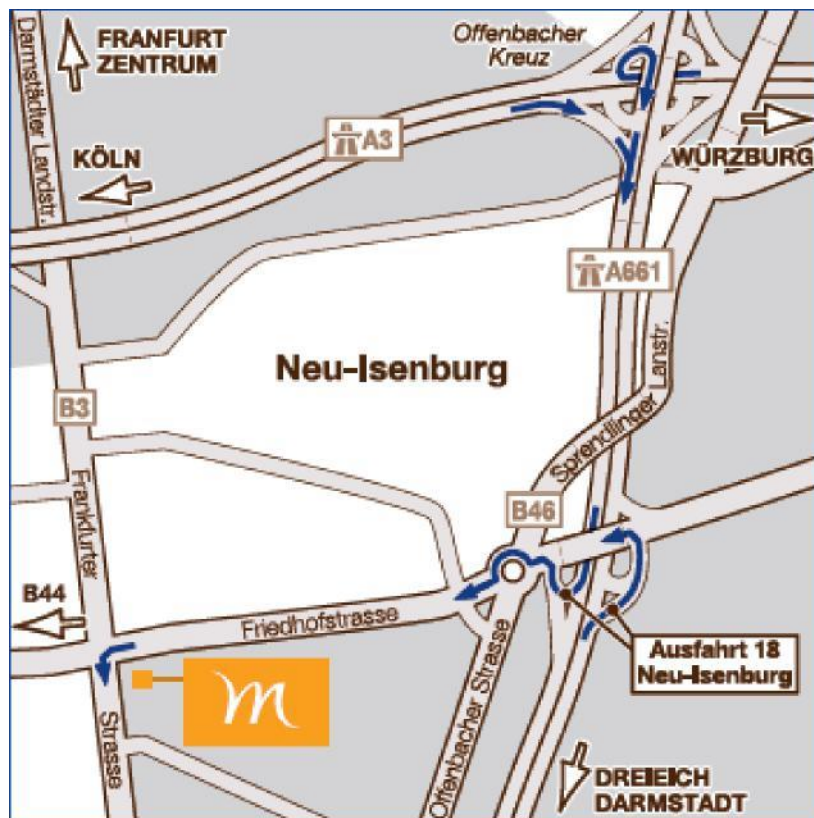

Hauptversammlung der JOST Werke SE am 08. Mai 2024

Anfahrt

Mit dem Auto

- Über die A3: Offenbacher Kreuz, A661 Richtung Neu-Isenburg • Über die A5: Bad Homburger Kreuz, A661 Richtung Offenbach • Ausfahrt Neu-Isenburg • Links halten Richtung Stadtmitte • An der Kreuzung Frankfurter Straße links abbiegen • Das Hotel befindet sich direkt auf der linken Seite

Mit der Bahn

- S-Bahn-Linie 3 oder 4 bis Neu-Isenburg Bahnhof • Vom Bahnhof mit den Linien OF-51, X17, X18 und X19 bis zur Haltestelle Isenburgzentrum Süd oder mit den Linien OF-52, OF-91 und OF-92 bis zur Haltestelle Isenburgzentrum West • Das Hotel befindet sich nach 50 m auf der linken Seite