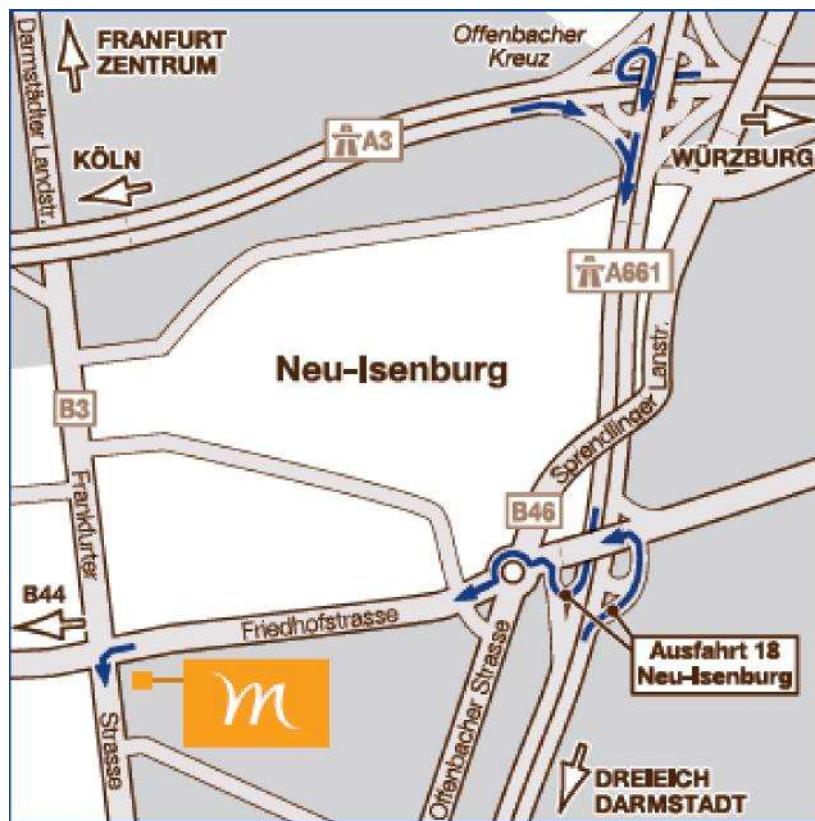

Hauptversammlung der JOST Werke SE am 8. Mai 2025

Anfahrt

Mit dem Auto

- Über die A3: Offenbacher Kreuz, A661 Richtung Neu-Isenburg • Über die A5: Bad Homburger Kreuz, A661 Richtung Offenbach • Ausfahrt Neu-Isenburg • Links halten Richtung Stadtmitte • An der Kreuzung Frankfurter Straße links abbiegen • Das Hotel befindet sich direkt auf der linken Seite

Mit der Bahn

- S-Bahn-Linie 3 oder 4 bis Neu-Isenburg Bahnhof • Vom Bahnhof mit den Linien OF-51, X17, X18 und X19 bis zur Haltestelle Isenburgzentrum Süd oder mit den Linien OF-52, OF-91 und OF-92 bis zur Haltestelle Isenburgzentrum West • Das Hotel befindet sich nach 50 m auf der linken Seite